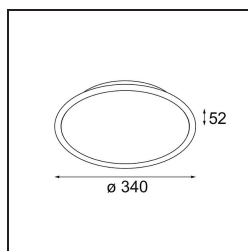

Datum
Klant
Project
Soort

*Kompas Round Surface 340 100W 1-10V DI 350mA White Structure*

### Specificaties

Materiaal	13570109
Lamp inbegrepen	Neen
Aantal Lichtbronnen	0
Ingangsspanning	230 V
Elektriciteitsklasse	I
IP-klasse	20
Gloeidraadtest (°C)	960
Protocol Voor Dimmen	1-10V
Binnen/Buiten	Binnen
Toepassing	Plafond, Wand
Montage	Opbouw
Verstelbaarheid	Not Applicable
Primaire Kleur & Primaire Afwerking	Wit, Structuur
Brutogewicht (g)	3081,0
Opmerking	<ul style="list-style-type: none"> <li>• Lichtmodules niet inbegrepen</li> <li>• Dit is geen compleet product. Lichtmodule vereist.</li> </ul>