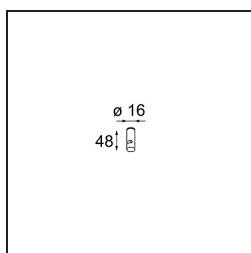

- **13571809** Guiding Point Kompas White Structure
- **13571832** Guiding Point Kompas Black Structure

■ Kies een vereist accessoire