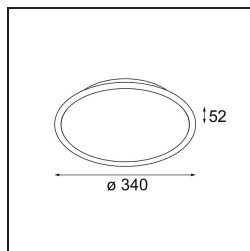

Date
Customer
Project
Type

*Kompas Round Surface 340 100W 1-10V DI 350mA White Structure*

**Specifications**

Materiale	13570109
Lampadina inclusa	No
Numero di fonte luminosa	0
Volt in ingresso	230V
Classificazione elettrica	I
Grado IP	20
Test filo a caldo (°C)	960
Protocollo di regolazione (Dimmer)	1-10V
Interno/Esterno	Interno
Applicazione	Soffitto, Parete
Montaggio	Superficie
Orientabilità	Not Applicable
Colore primario & Finitura primaria	Bianco, Strutturata
Peso lordo (g)	3081,0
Remark	<ul style="list-style-type: none"> <li>• Moduli luminosi non inclusi</li> <li>• Questo non è un prodotto completo. Necessario modulo luce.</li> </ul>