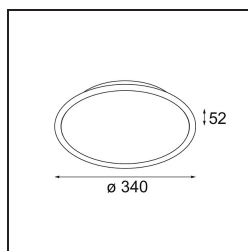

Date
Customer
Project
Type

*Kompas Round Surface 340 100W 1-10V DI 350mA White Structure*

**Specifications**

Materiale	13570109
Lampadina inclusa	No
Numero di fonte luminosa	0
Volt in ingresso	230V
Classificazione elettrica	I
Grado IP	20
Test filo a caldo (°C)	960
Protocollo di regolazione (Dimmer)	1-10V
Interno/Esterno	Interno
Applicazione	Soffitto, Parete
Montaggio	Superficie
Orientabilità	Not Applicable
Colore primario & Finitura primaria	Bianco, Strutturata
Peso lordo (g)	3081,0
Remark	<ul style="list-style-type: none"> <li>• Moduli luminosi non inclusi</li> <li>• Questo non è un prodotto completo. Necessario modulo luce.</li> </ul>