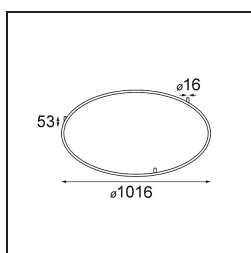

- **13572009** Hoolahoop 1000 White Structure
- **13572032** Hoolahoop 1000 Black Structure