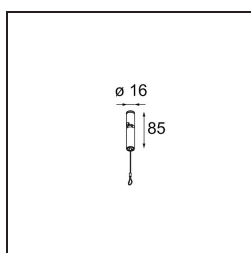

- **13523732** Suspension Point Extruded Kompas (Incl. Suspension Cable 2000) Black Structure
- **13523736** Suspension Point Extruded Kompas (Incl. Suspension Cable 2000) Grey White Matt