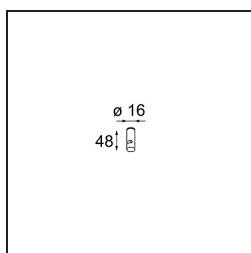

- **13571809** Guiding Point Kompas White Structure
- **13571832** Guiding Point Kompas Black Structure

Choose a required accessory