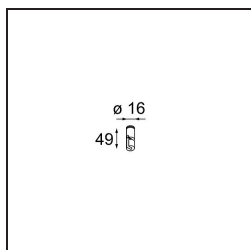

Accessori Installazione

- **13570732** Suspension Point Kompas Black Structure
- **13570709** Suspension Point Kompas White Structure