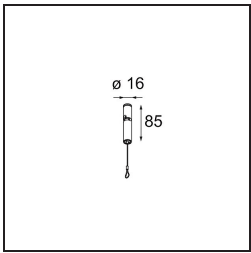

- **13523732** Suspension Point Extruded Kompas (Incl. Suspension Cable 2000) Black Structure
- **13523736** Suspension Point Extruded Kompas (Incl. Suspension Cable 2000) Grey White Matt