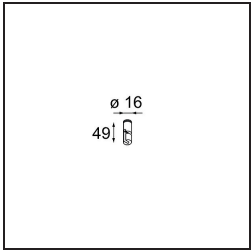

Accesorios Instalación

- **13570732** Suspension Point Kompas Black Structure
- **13570709** Suspension Point Kompas White Structure