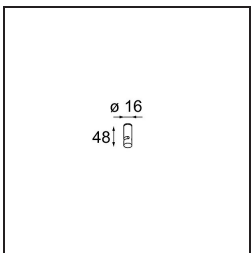

- **13571809** Guiding Point Kompas White Structure
- **13571832** Guiding Point Kompas Black Structure

Choose a required accessory