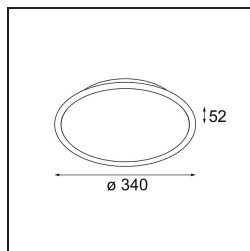

Date
Customer
Project
Type

*Kompas Round Surface 340 100W 1-10V DI 350mA White Structure*

**Specifications**

Material	13570109
Lámpara Incluida	No
Número de fuentes de luz	0
Voltaje de entrada	230V
Clasificación eléctrica	I
Clasificación del IP	20
Clasificación de hilo incandescente (°C)	960
Protocolo de regulación	1-10V
Interior/Exterior	Interior
Aplicación	Techo, Pared
Montaje	Superficie
Ajustabilidad	Not Applicable
Color principal & Acabado principal	Blanco, Estructura
Peso bruto (g)	3081,0
Remark	<ul style="list-style-type: none"> <li>• Módulos de iluminación no incluidos</li> <li>• No es un producto completo. Se requiere módulo de luz.</li> </ul>