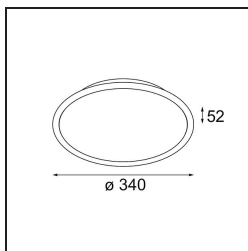

Datum
Kunde
Projekt
Art

Kompas Round Surface 340 100W 1-10V DI 350mA White Structure

Spezifikationen

Material	13570109
Leuchtmittel enthalten	Nein
Anzahl Lichtquellen	0
Eingangsspannung	230 V
Schutzklasse	I
Schutzart	20
Glühdrahtprüfung (°C)	960
Dimmprotokoll	1-10V
Innen/Außen	Innen
Anwendung	Decke, Wand
Montage	Aufbau
Verstellbarkeit	Not Applicable
Primärfarbe & Primäres Finish	Weiß, Strukturiert
Bruttogewicht (g)	3081,0
Bemerkung	<ul style="list-style-type: none"> • Leuchtenmodule nicht enthalten • Dies ist kein vollständiges Produkt. Leuchtenmodul erforderlich.