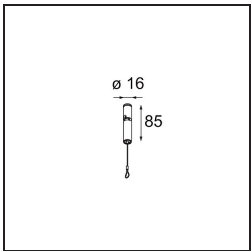

- **13523732** Suspension Point Extruded Kompas (Incl. Suspension Cable 2000) Black Structure
- **13523736** Suspension Point Extruded Kompas (Incl. Suspension Cable 2000) Grey White Matt