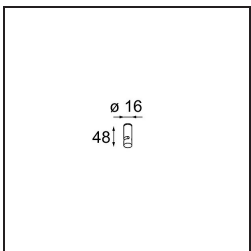

- **13571809** Guiding Point Kompas White Structure
- **13571832** Guiding Point Kompas Black Structure

Wählen Sie das benötigte Zubehör