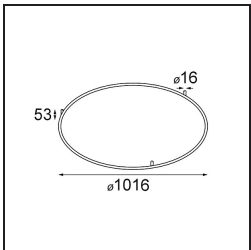

- **13572009** Hoolahoop 1000 White Structure
- **13572032** Hoolahoop 1000 Black Structure