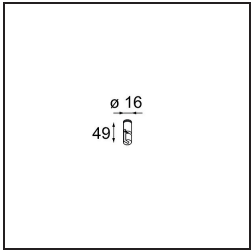

Montagezubehör

- **13570732** Suspension Point Kompas Black Structure
- **13570709** Suspension Point Kompas White Structure