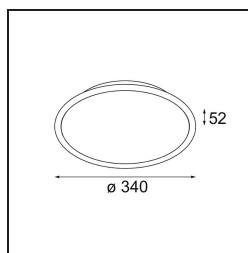

*Kompas Round Surface 340 60W Trailing Edge DI 350mA Black Structure*

### Specifications

Materiale	13570032
Lampadina inclusa	No
Numero di fonte luminosa	0
Volt in ingresso	230V
Classificazione elettrica	I
Grado IP	20
Test filo a caldo (°C)	960
Protocollo di regolazione (Dimmer)	Taglio di fase
Interno/Esterno	Interno
Applicazione	Soffitto, Parete
Montaggio	Superficie
Orientabilità	Not Applicable
Colore primario & Finitura primaria	Nero, Strutturata
Peso lordo (g)	3012,0
Remark	<ul style="list-style-type: none"> <li>• Moduli luminosi non inclusi</li> <li>• Questo non è un prodotto completo. Necessario modulo luce.</li> </ul>