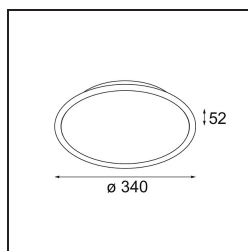

Kompas Round Surface 340 60W Trailing Edge DI 350mA Black Structure

Caractéristiques

Matériaux	13570032
Ampoule incluse	Non
Nombre de Sources Lumineuses	0
Tension d'Entrée	230 V
Classe Électrique	I
Indice de protection IP	20
Essai au fil incandescent (°C)	960
Protocole de Variation	Coupeure en Fin de Phase
Intérieur/extérieur	Intérieur
Application	Plafond, Mur
Montage	En Surface
Ajustabilité	Not Applicable
Couleur Principale & Finition Principale	Noir, Structure
Poids brut (g)	3012,0
Commentaire	<ul style="list-style-type: none"> • Modules d'éclairage non inclus. • Ceci n'est pas un produit complet. Module d'éclairage requis.