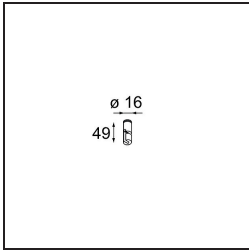

Accessori Installazione

- **13570732** Suspension Point Kompas Black Structure
- **13570709** Suspension Point Kompas White Structure