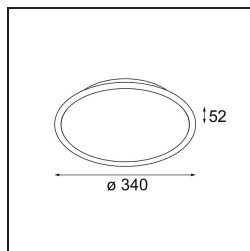

Date
Customer
Project
Type

Kompas Round Surface 340 60W Trailing Edge DI 350mA White Structure

Specifications

Materiale	13570009
Lampadina inclusa	No
Numero di fonte luminosa	0
Volt in ingresso	230V
Classificazione elettrica	I
Grado IP	20
Test filo a caldo (°C)	960
Protocollo di regolazione (Dimmer)	Taglio di fase
Interno/Esterno	Interno
Applicazione	Soffitto, Parete
Montaggio	Superficie
Orientabilità	Not Applicable
Colore primario & Finitura primaria	Bianco, Strutturata
Peso lordo (g)	3012,0
Remark	<ul style="list-style-type: none"> • Moduli luminosi non inclusi • Questo non è un prodotto completo. Necessario modulo luce.