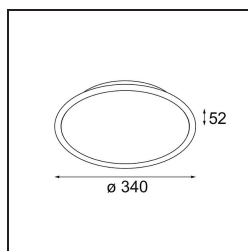

Kompas Round Surface 340 60W Trailing Edge DI 350mA White Structure

Caractéristiques

Matériaux	13570009
Ampoule incluse	Non
Nombre de Sources Lumineuses	0
Tension d'Entrée	230 V
Classe Électrique	I
Indice de protection IP	20
Essai au fil incandescent (°C)	960
Protocole de Variation	Coupeure en Fin de Phase
Intérieur/extérieur	Intérieur
Application	Plafond, Mur
Montage	En Surface
Ajustabilité	Not Applicable
Couleur Principale & Finition Principale	Blanc, Structure
Poids brut (g)	3012,0
Commentaire	<ul style="list-style-type: none"> • Modules d'éclairage non inclus. • Ceci n'est pas un produit complet. Module d'éclairage requis.