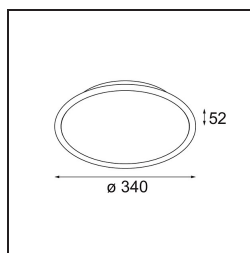

Kompas Round Surface 340 60W Trailing Edge DI 350mA White Structure

Caractéristiques

Matériaux	13570009
Ampoule incluse	Non
Nombre de Sources Lumineuses	0
Tension d'Entrée	230 V
Classe Électrique	I
Indice de protection IP	20
Essai au fil incandescent (°C)	960
Protocole de Variation	Coupeure en Fin de Phase
Intérieur/extérieur	Intérieur
Application	Plafond, Mur
Montage	En Surface
Ajustabilité	Not Applicable
Couleur Principale & Finition Principale	Blanc, Structure
Poids brut (g)	3012,0
Commentaire	<ul style="list-style-type: none"> • Modules d'éclairage non inclus. • Ceci n'est pas un produit complet. Module d'éclairage requis.