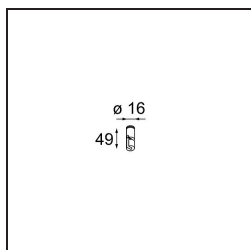

Accessoires d'Eclairage d'installation

- **13570732** Suspension Point Kompas Black Structure
- **13570709** Suspension Point Kompas White Structure