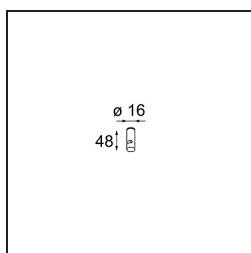

- **13571809** Guiding Point Kompas White Structure
- **13571832** Guiding Point Kompas Black Structure

■ Choisir un accessoire requis