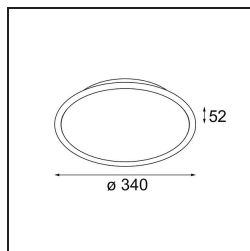

Date
Customer
Project
Type

*Kompas Round Surface 340 60W Trailing Edge DI 350mA White Structure*

**Specifications**

Material	13570009
Lámpara Incluida	No
Número de fuentes de luz	0
Voltaje de entrada	230V
Clasificación eléctrica	I
Clasificación del IP	20
Clasificación de hilo incandescente (°C)	960
Protocolo de regulación	Trailing Edge
Interior/Exterior	Interior
Aplicación	Techo, Pared
Montaje	Superficie
Ajustabilidad	Not Applicable
Color principal & Acabado principal	Blanco, Estructura
Peso bruto (g)	3012,0
Remark	<ul style="list-style-type: none"> <li>• Módulos de iluminación no incluidos</li> <li>• No es un producto completo. Se requiere módulo de luz.</li> </ul>