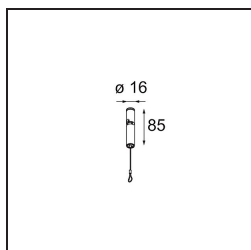

- **13523732** Suspension Point Extruded Kompas (Incl. Suspension Cable 2000) Black Structure
- **13523736** Suspension Point Extruded Kompas (Incl. Suspension Cable 2000) Grey White Matt