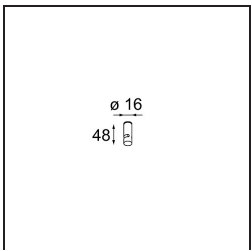

- **13571809** Guiding Point Kompas White Structure
- **13571832** Guiding Point Kompas Black Structure

Wählen Sie das benötigte Zubehör