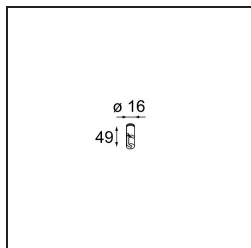

Montagezubehör

- **13570732** Suspension Point Kompas Black Structure
- **13570709** Suspension Point Kompas White Structure