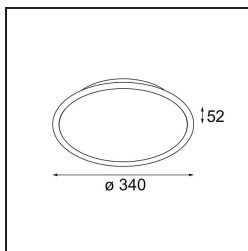

*Kompas Round Surface 340 60W Trailing Edge DI 350mA White Structure*

### Spezifikationen

Material	13570009
Leuchtmittel enthalten	Nein
Anzahl Lichtquellen	0
Eingangsspannung	230 V
Schutzklasse	I
Schutzart	20
Glühdrahtprüfung (°C)	960
Dimmprotokoll	Phasenabschnittdimmung
Innen/Außen	Innen
Anwendung	Decke, Wand
Montage	Aufbau
Verstellbarkeit	Not Applicable
Primärfarbe & Primäres Finish	Weiß, Strukturiert
Bruttogewicht (g)	3012,0
Bemerkung	<ul style="list-style-type: none"> <li>• Leuchtenmodule nicht enthalten</li> <li>• Dies ist kein vollständiges Produkt. Leuchtenmodul erforderlich.</li> </ul>