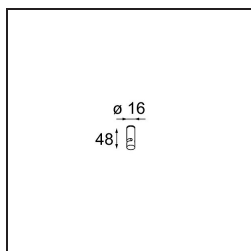

- **13571809** Guiding Point Kompas White Structure
- **13571832** Guiding Point Kompas Black Structure

Wählen Sie das benötigte Zubehör