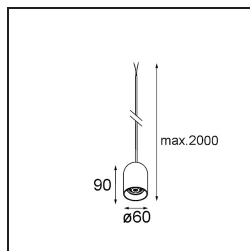

Specifications

Materiale	13582182
Tipo di Sorgente	LED
Tipologia LED	PLACEBO - TCI LED 12x 3030
Tecnologie LED	LED PCB
CRI	Min. 90
Temperatura di colore della luce	3000K
Vita utile	L80B20 @50.000 ore
Lampadina inclusa	Sì
Numero di fonte luminosa	1
Codice di flusso CIE	24 48 74 53 72
Binning (SDCM)	3
Direzione della luce	Diretta
Volt in ingresso	Necessario driver a corrente costante
Classificazione elettrica	III
Grado IP	20
Test filo a caldo (°C)	960
Interno/Esterno	Interno
Applicazione	Soffitto
Montaggio	Sospeso
Orientabilità	Not Applicable
Distanza dall'oggetto illuminato (m)	0,1
Colore primario & Finitura primaria	Bronzo, Anodizzata Spazzolata
Peso lordo (g)	505,0
Corrente di azionamento (mA)	350
Min. forward voltage (Vf)	16,5
Max. forward voltage (Vf)	18,0
Connected load (W)	6,3
Flusso luminoso per lampade (lm)	625
Efficienza (lm/W)	99
Livello abbagliamento	18

Remark

- Sfera di vetro o tubo non inclusi
 - Cavo di sospensione più lungo su richiesta (la lunghezza standard è di 2 metri)
 - Il flusso luminoso dipende dalla scelta dell'accessorio in vetro
 - Questo non è un prodotto completo. È necessario il sistema Kompas Round.
 - This is not a complete product. Kompas Round system required.
-