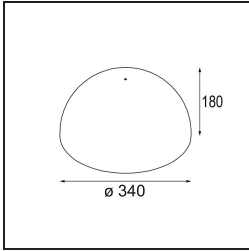

- **12628017** Shade Beanie Placebo Champagne Brushed
- **12628018** Shade Beanie Placebo Bronze Brushed
- **12628038** Shade Beanie Placebo Grey White Matt
- **12628083** Shade Beanie Placebo Black Matt