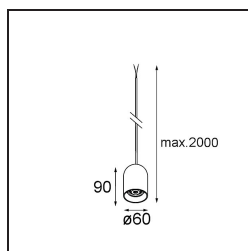

Specifications

Materiale	13582141
Tipo di Sorgente	LED
Tipologia LED	PLACEBO - TCI LED 12x 3030
Tecnologie LED	LED PCB
CRI	Min. 90
Temperatura di colore della luce	3000K
Vita utile	L80B20 @50.000 ore
Lampadina inclusa	Sì
Numero di fonte luminosa	1
Codice di flusso CIE	24 48 74 53 72
Binning (SDCM)	3
Direzione della luce	Diretta
Volt in ingresso	Necessario driver a corrente costante
Classificazione elettrica	III
Grado IP	20
Test filo a caldo (°C)	960
Interno/Esterno	Interno
Applicazione	Soffitto
Montaggio	Sospeso
Orientabilità	Not Applicable
Distanza dall'oggetto illuminato (m)	0,1
Colore primario & Finitura primaria	Champagne, Anodizzata Spazzolata
Peso lordo (g)	505,0
Corrente di azionamento (mA)	350
Min. forward voltage (Vf)	16,5
Max. forward voltage (Vf)	18,0
Connected load (W)	6,3
Flusso luminoso per lampade (lm)	625
Efficienza (lm/W)	99
Livello abbagliamento	18

Remark

- Sfera di vetro o tubo non inclusi
 - Cavo di sospensione più lungo su richiesta (la lunghezza standard è di 2 metri)
 - Il flusso luminoso dipende dalla scelta dell'accessorio in vetro
 - Questo non è un prodotto completo. È necessario il sistema Kompas Round.
 - This is not a complete product. Kompas Round system required.
-