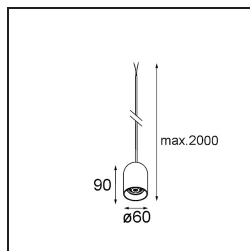

Spezifikationen

Material	13582141
Typ der Lichtquelle	LED
LED Typ	PLACEBO - TCI LED 12x 3030
LED-Technologie	LED-Platine
CRI	Min. 90
Farbtemperatur	3000K
Lebensdauer	L80 B20 bei 50.000 Stunden
Leuchtmittel enthalten	Ja
Anzahl Lichtquellen	1
CIE-Fluxcode	24 48 74 53 72
Binning (SDCM)	3
Lichtrichtung	Abwärts
Eingangsspannung	Konstantstrom-Treiber erforderlich
Schutzklasse	III
Schutzart	20
Glühdrahtprüfung (°C)	960
Innen/Außen	Innen
Anwendung	Decke
Montage	Pendel
Verstellbarkeit	Not Applicable
Abstand zum beleuchteten Objekt (m)	0,1
Primärfarbe & Primäres Finish	Champagner, Gebürstet und Eloxiert
Bruttogewicht (g)	505,0
Antriebsstrom (mA)	350
Min. forward voltage (Vf)	16,5
Max. forward voltage (Vf)	18,0
Connected load (W)	6,3
Lichtstrom pro Lampe (lm)	625
Effizienz (lm/W)	99
UGR	18

Bemerkung	<ul style="list-style-type: none">• Glaskugel oder -zylinder nicht enthalten• Längere Aufhängung auf Anfrage (Standardlänge ist 2 Meter)• Lichtausbeute abhängig von der Wahl des Glaszubehörs• Dies ist kein vollständiges Produkt. System Kompas Round erforderlich.• Dies ist kein vollständiges Produkt. System Kompas Round erforderlich.
-----------	--------------------------------------------------------------------------------------------------------------------------------------------------------------------------------------------------------------------------------------------------------------------------------------------------------------------------------------------------------------------------------------------------