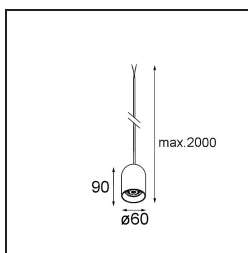

Spezifikationen

Material	13582132
Typ der Lichtquelle	LED
LED Typ	PLACEBO - TCI LED 12x 3030
LED-Technologie	LED-Platine
CRI	Min. 90
Farbtemperatur	3000K
Lebensdauer	L80 B20 bei 50.000 Stunden
Leuchtmittel enthalten	Ja
Anzahl Lichtquellen	1
CIE-Fluxcode	24 48 74 53 72
Binning (SDCM)	3
Lichtrichtung	Abwärts
Eingangsspannung	Konstantstrom-Treiber erforderlich
Schutzklasse	III
Schutzart	20
Glühdrahtprüfung (°C)	960
Innen/Außen	Innen
Anwendung	Decke
Montage	Pendel
Verstellbarkeit	Not Applicable
Abstand zum beleuchteten Objekt (m)	0,1
Primärfarbe & Primäres Finish	Schwarz, Strukturiert
Bruttogewicht (g)	505,0
Antriebsstrom (mA)	350
Min. forward voltage (Vf)	16,5
Max. forward voltage (Vf)	18,0
Connected load (W)	6,3
Lichtstrom pro Lampe (lm)	625
Effizienz (lm/W)	99
UGR	18

Spezifikationen

Bemerkung	<ul style="list-style-type: none">• Glaskugel oder -zylinder nicht enthalten• Längere Aufhängung auf Anfrage (Standardlänge ist 2 Meter)• Lichtausbeute abhängig von der Wahl des Glaszubehörs• Dies ist kein vollständiges Produkt. System Kompas Round erforderlich.• Dies ist kein vollständiges Produkt. System Kompas Round erforderlich.
-----------	--