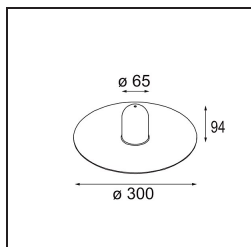

Decoratieve Accessoires

12627017 Shade Sombrero Placebo Champagne Brushed

12627018 Shade Sombrero Placebo Bronze Brushed