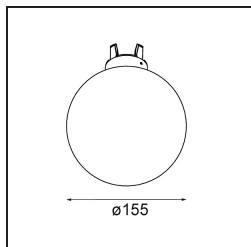

**TM30 & CRI Diagrammen**

**Lichtspreiding & Stralingsdiagram**

Diagrammen

*Optische Accessoires*

12624038 Glass Tube Down 46 Placebo White Matt

12624238 Glass Tube Down 130 Placebo White Matt

12626038 Glass Ball Down 90 Placebo White Matt