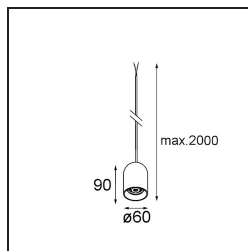

Specifications

Materiale	13582109
Tipo di Sorgente	LED
Tipologia LED	PLACEBO - TCI LED 12x 3030
Tecnologie LED	LED PCB
CRI	Min. 90
Temperatura di colore della luce	3000K
Vita utile	L80B20 @50.000 ore
Lampadina inclusa	Sì
Numero di fonte luminosa	1
Codice di flusso CIE	24 48 74 53 72
Binning (SDCM)	3
Direzione della luce	Diretta
Volt in ingresso	Necessario driver a corrente costante
Classificazione elettrica	III
Grado IP	20
Test filo a caldo (°C)	960
Interno/Esterno	Interno
Applicazione	Soffitto
Montaggio	Sospeso
Orientabilità	Not Applicable
Distanza dall'oggetto illuminato (m)	0,1
Colore primario & Finitura primaria	Bianco, Strutturata
Peso lordo (g)	505,0
Corrente di azionamento (mA)	350
Min. forward voltage (Vf)	16,5
Max. forward voltage (Vf)	18,0
Connected load (W)	6,3
Flusso luminoso per lampade (lm)	625
Efficienza (lm/W)	99
Livello abbagliamento	18

Remark

- Sfera di vetro o tubo non inclusi
 - Cavo di sospensione più lungo su richiesta (la lunghezza standard è di 2 metri)
 - Il flusso luminoso dipende dalla scelta dell'accessorio in vetro
 - Questo non è un prodotto completo. È necessario il sistema Kompas Round.
 - This is not a complete product. Kompas Round system required.
-