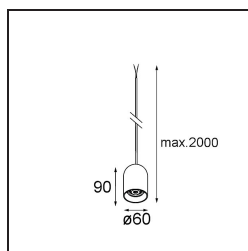

#### Caractéristiques

Matériaux	13582109
Type de Source Lumineuse	LED
Type de LED	PLACEBO - TCI LED 12x 3030
Technologie LED	PCB de LED
CRI	Min. 90
Température de Couleur	3000K
Durée de Vie	L80B20 à 50 000 heures
Ampoule incluse	Oui
Nombre de Sources Lumineuses	1
Code de flux CIE	24 48 74 53 72
Groupe ment (SDCM)	3
Direction de la Lumière	Bas
Tension d'Entrée	Driver à Courant Constant Requis
Classe Électrique	III
Indice de protection IP	20
Essai au fil incandescent (°C)	960
Intérieur/extérieur	Intérieur
Application	Plafond
Montage	Suspendu
Ajustabilité	Not Applicable
Distance avec l'Objet Éclairé (m)	0,1
Couleur Principale & Finition Principale	Blanc, Structure
Poids brut (g)	505,0
Courant du driver (mA)	350
Min. forward voltage (Vf)	16,5
Max. forward voltage (Vf)	18,0
Connected load (W)	6,3
Flux lumineux par lampe (lm)	625
Efficacité (lm/W)	99
UGR	18

---

Commentaire

- Sphère ou tube en verre non inclus.
  - Câble de suspension plus long sur demande (la longueur standard est de 2 mètres)
  - Le flux lumineux dépend du choix de l'accessoire en verre.
  - Ceci n'est pas un produit complet. Système Kompas Round requis.
  - Ceci n'est pas un produit complet. Système Kompas Round requis.
-