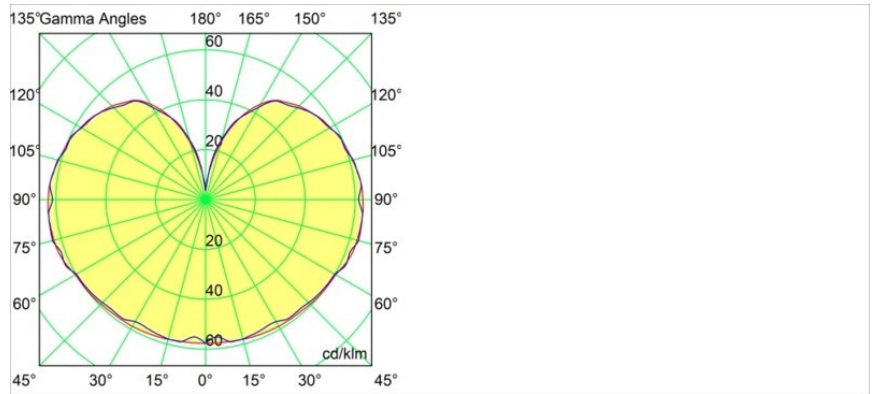

Distribution de Lumière & Schéma de Faisceau