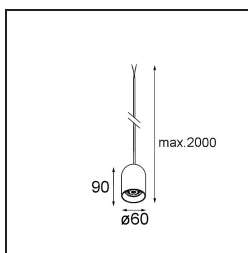

Specifications

Material	13582109
Tipo de fuente de luz	LED
Tipo de LED	PLACEBO - TCI LED 12x 3030
Tecnología LED	PCB LED
CRI	Min. 90
Temperatura del color	3000K
Vida Útil	L80B20 @50.000 horas
Lámpara Incluida	Sí
Número de fuentes de luz	1
Código de flujo CIE	24 48 74 53 72
Binning (SDCM)	3
Dirección de la luz	Directo
Voltaje de entrada	Driver de corriente constante requerido
Clasificación eléctrica	III
Clasificación del IP	20
Clasificación de hilo incandescente (°C)	960
Interio/Exterior	Interior
Aplicación	Techo
Montaje	Suspendido
Ajustabilidad	Not Applicable
Distancia al objeto iluminado (m)	0,1
Color principal & Acabado principal	Blanco, Estructura
Peso bruto (g)	505,0
Corriente de accionamiento (mA)	350
Min. forward voltage (Vf)	16,5
Max. forward voltage (Vf)	18,0
Connected load (W)	6,3
Flujo luminoso por lámpara (lm)	625
Eficacia (lm/W)	99
Índice de deslumbramiento	18

Remark

- Esfera vidrio o tubo no incluidos
 - Cable de suspensión más largo bajo pedido (la longitud estándar es de 2 metros)
 - El flujo luminoso depende de la elección del accesorio de vidrio.
 - No es un producto completo. Se requiere el sistema Kompas Round.
 - This is not a complete product. Kompas Round system required.
-