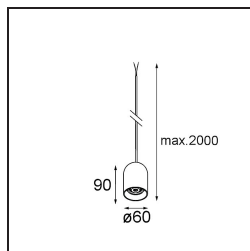

Placebo Kompas Suspended Down 60 1x LED 3000K DE White Structure

Spezifikationen

Material	13582109
Typ der Lichtquelle	LED
LED Typ	PLACEBO - TCI LED 12x 3030
LED-Technologie	LED-Platine
CRI	Min. 90
Farbtemperatur	3000K
Lebensdauer	L80 B20 bei 50.000 Stunden
Leuchtmittel enthalten	Ja
Anzahl Lichtquellen	1
CIE-Fluxcode	24 48 74 53 72
Binning (SDCM)	3
Lichtrichtung	Abwärts
Eingangsspannung	Konstantstrom-Treiber erforderlich
Schutzklasse	III
Schutzart	20
Glühdrahtprüfung (°C)	960
Innen/Außen	Innen
Anwendung	Decke
Montage	Pendel
Verstellbarkeit	Not Applicable
Abstand zum beleuchteten Objekt (m)	0,1
Primärfarbe & Primäres Finish	Weiß, Strukturiert
Bruttogewicht (g)	505,0
Antriebsstrom (mA)	350
Min. forward voltage (Vf)	16,5
Max. forward voltage (Vf)	18,0
Connected load (W)	6,3
Lichtstrom pro Lampe (lm)	625
Effizienz (lm/W)	99
UGR	18

Bemerkung	<ul style="list-style-type: none">• Glaskugel oder -zylinder nicht enthalten• Längere Aufhängung auf Anfrage (Standardlänge ist 2 Meter)• Lichtausbeute abhängig von der Wahl des Glaszubehörs• Dies ist kein vollständiges Produkt. System Kompas Round erforderlich.• Dies ist kein vollständiges Produkt. System Kompas Round erforderlich.
-----------	--