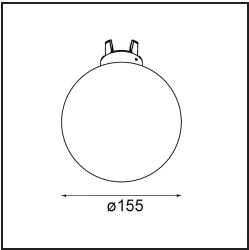

Opmerking	<ul style="list-style-type: none">• Glazen bol of buis niet inbegrepen• Langere hangkabel op verzoek (standaardlengte is 2 meter)• Lichtsterkte is afhankelijk van het gekozen glazen accessoire• Dit is geen compleet product. Kompas Round systeem vereist.• Dit is geen compleet product. Kompas Round systeem vereist.
-----------	------------------------------------------------------------------------------------------------------------------------------------------------------------------------------------------------------------------------------------------------------------------------------------------------------------------------------------------------------------------------------

TM30 & CRI Diagrammen

Lichtspreading & Stralingsdiagram

Diagrammen

Optische Accessoires

12624038 Glass Tube Down 46 Placebo White Matt

12624238 Glass Tube Down 130 Placebo White Matt

12626038 Glass Ball Down 90 Placebo White Matt