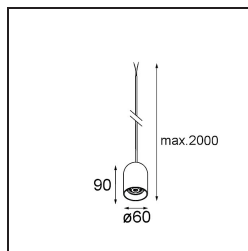

Specificaties

Materiaal	13582103
Type Lichtbron	LED
LED type	PLACEBO - TCI LED 12x 3030
LED technologie	Led-printplaat
CRI	Min. 90
Kleurtemperatuur	3000K
Levensduur	L80B20 bij 50.000 Uur
Lamp inbegrepen	Ja
Aantal Lichtbronnen	1
CIE-fluxcode	24 48 74 53 72
Binning (SDCM)	3
Lichtrichting	Omlaag
Ingangsspanning	Aandrijving Gelijkstroom Vereist
Elektriciteitsklasse	III
IP-klasse	20
Gloeidraadtest (°C)	960
Binnen/Buiten	Binnen
Toepassing	Plafond
Montage	Gependeld
Verstelbaarheid	Not Applicable
Afstand tot Verlicht Voorwerp (m)	0,1
Primaire Kleur & Primaire Afwerking	Zwart, Geborsteld Geanodiseerd
Brutogewicht (g)	505,0
Stroom driver (mA)	350
Min. forward voltage (Vf)	16,5
Max. forward voltage (Vf)	18,0
Connected load (W)	6,3
Lumenoutput per lampunit (lm)	625
Efficiëntie (lm/W)	99
UGR	18

Opmerking	<ul style="list-style-type: none">• Glazen bol of buis niet inbegrepen• Langere hangkabel op verzoek (standaardlengte is 2 meter)• Lichtsterkte is afhankelijk van het gekozen glazen accessoire• Dit is geen compleet product. Kompas Round systeem vereist.• Dit is geen compleet product. Kompas Round systeem vereist.
-----------	------------------------------------------------------------------------------------------------------------------------------------------------------------------------------------------------------------------------------------------------------------------------------------------------------------------------------------------------------------------------------