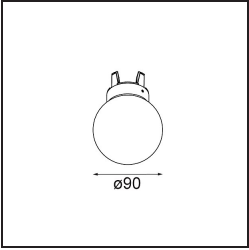

Opmerking	<ul style="list-style-type: none">• Glazen bol of buis niet inbegrepen• Langere hangkabel op verzoek (standaardlengte is 2 meter)• Lichtsterkte is afhankelijk van het gekozen glazen accessoire• Dit is geen compleet product. Kompas Round systeem vereist.• Dit is geen compleet product. Kompas Round systeem vereist.
-----------	------------------------------------------------------------------------------------------------------------------------------------------------------------------------------------------------------------------------------------------------------------------------------------------------------------------------------------------------------------------------------

TM30 & CRI Diagrammen

Lichtspreading & Stralingsdiagram

Diagrammen

Optische Accessoires

12624038 Glass Tube Down 46 Placebo White Matt

12624238 Glass Tube Down 130 Placebo White Matt

12626038 Glass Ball Down 90 Placebo White Matt