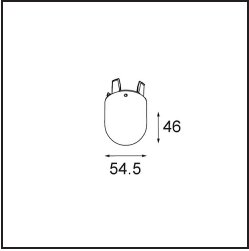

Opmerking	<ul style="list-style-type: none">• Glazen bol of buis niet inbegrepen• Langere hangkabel op verzoek (standaardlengte is 2 meter)• Lichtsterkte is afhankelijk van het gekozen glazen accessoire• Dit is geen compleet product. Kompas Round systeem vereist.• Dit is geen compleet product. Kompas Round systeem vereist.
-----------	------------------------------------------------------------------------------------------------------------------------------------------------------------------------------------------------------------------------------------------------------------------------------------------------------------------------------------------------------------------------------

TM30 & CRI Diagrammen

Lichtspreading & Stralingsdiagram

Diagrammen

Optische Accessoires

12624038 Glass Tube Down 46 Placebo White Matt

12624238 Glass Tube Down 130 Placebo White Matt

12626038 Glass Ball Down 90 Placebo White Matt