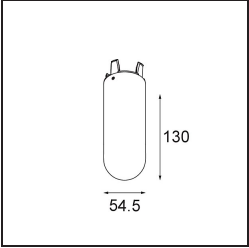

Opmerking	<ul style="list-style-type: none">• Glazen bol of buis niet inbegrepen• Langere hangkabel op verzoek (standaardlengte is 2 meter)• Lichtsterkte is afhankelijk van het gekozen glazen accessoire• Dit is geen compleet product. Kompas Round systeem vereist.• Dit is geen compleet product. Kompas Round systeem vereist.
-----------	------------------------------------------------------------------------------------------------------------------------------------------------------------------------------------------------------------------------------------------------------------------------------------------------------------------------------------------------------------------------------

TM30 & CRI Diagrammen

Lichtspreading & Stralingsdiagram

Diagrammen

Optische Accessoires

12624038 Glass Tube Down 46 Placebo White Matt

12624238 Glass Tube Down 130 Placebo White Matt

12626038 Glass Ball Down 90 Placebo White Matt