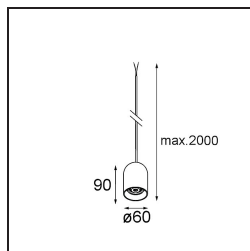

Date
Customer
Project
Type

Placebo Kompas Suspended Down 60 1x LED 3000K DE Black Brushed Anodised

Specifications

Materiale	13582103
Tipo di Sorgente	LED
Tipologia LED	PLACEBO - TCI LED 12x 3030
Tecnologie LED	LED PCB
CRI	Min. 90
Temperatura di colore della luce	3000K
Vita utile	L80B20 @50.000 ore
Lampadina inclusa	Sì
Numero di fonte luminosa	1
Codice di flusso CIE	24 48 74 53 72
Binning (SDCM)	3
Direzione della luce	Diretta
Volt in ingresso	Necessario driver a corrente costante
Classificazione elettrica	III
Grado IP	20
Test filo a caldo (°C)	960
Interno/Esterno	Interno
Applicazione	Soffitto
Montaggio	Sospeso
Orientabilità	Not Applicable
Distanza dall'oggetto illuminato (m)	0,1
Colore primario & Finitura primaria	Nero, Anodizzata Spazzolata
Peso lordo (g)	505,0
Corrente di azionamento (mA)	350
Min. forward voltage (Vf)	16,5
Max. forward voltage (Vf)	18,0
Connected load (W)	6,3
Flusso luminoso per lampade (lm)	625
Efficienza (lm/W)	99
Livello abbagliamento	18

Remark

- Sfera di vetro o tubo non inclusi
 - Cavo di sospensione più lungo su richiesta (la lunghezza standard è di 2 metri)
 - Il flusso luminoso dipende dalla scelta dell'accessorio in vetro
 - Questo non è un prodotto completo. È necessario il sistema Kompas Round.
 - This is not a complete product. Kompas Round system required.
-