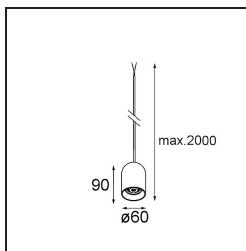

Caractéristiques

Matériaux	13582103
Type de Source Lumineuse	LED
Type de LED	PLACEBO - TCI LED 12x 3030
Technologie LED	PCB de LED
CRI	Min. 90
Température de Couleur	3000K
Durée de Vie	L80B20 à 50 000 heures
Ampoule incluse	Oui
Nombre de Sources Lumineuses	1
Code de flux CIE	24 48 74 53 72
Groupe ment (SDCM)	3
Direction de la Lumière	Bas
Tension d'Entrée	Driver à Courant Constant Requis
Classe Électrique	III
Indice de protection IP	20
Essai au fil incandescent (°C)	960
Intérieur/extérieur	Intérieur
Application	Plafond
Montage	Suspendu
Ajustabilité	Not Applicable
Distance avec l'Objet Éclairé (m)	0,1
Couleur Principale & Finition Principale	Noir, Anodisé Brossé
Poids brut (g)	505,0
Courant du driver (mA)	350
Min. forward voltage (Vf)	16,5
Max. forward voltage (Vf)	18,0
Connected load (W)	6,3
Flux lumineux par lampe (lm)	625
Efficacité (lm/W)	99
UGR	18

Commentaire

- Sphère ou tube en verre non inclus.
 - Câble de suspension plus long sur demande (la longueur standard est de 2 mètres)
 - Le flux lumineux dépend du choix de l'accessoire en verre.
 - Ceci n'est pas un produit complet. Système Kompas Round requis.
 - Ceci n'est pas un produit complet. Système Kompas Round requis.
-