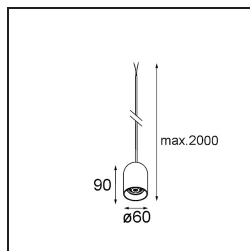

Specifications

Material	13582103
Tipo de fuente de luz	LED
Tipo de LED	PLACEBO - TCI LED 12x 3030
Tecnología LED	PCB LED
CRI	Min. 90
Temperatura del color	3000K
Vida Útil	L80B20 @50.000 horas
Lámpara Incluida	Sí
Número de fuentes de luz	1
Código de flujo CIE	24 48 74 53 72
Binning (SDCM)	3
Dirección de la luz	Directo
Voltaje de entrada	Driver de corriente constante requerido
Clasificación eléctrica	III
Clasificación del IP	20
Clasificación de hilo incandescente (°C)	960
Interio/Exterior	Interior
Aplicación	Techo
Montaje	Suspendido
Ajustabilidad	Not Applicable
Distancia al objeto iluminado (m)	0,1
Color principal & Acabado principal	Negro, Anodizado cepillado
Peso bruto (g)	505,0
Corriente de accionamiento (mA)	350
Min. forward voltage (Vf)	16,5
Max. forward voltage (Vf)	18,0
Connected load (W)	6,3
Flujo luminoso por lámpara (lm)	625
Eficacia (lm/W)	99
Índice de deslumbramiento	18

Remark

- Esfera vidrio o tubo no incluidos
 - Cable de suspensión más largo bajo pedido (la longitud estándar es de 2 metros)
 - El flujo luminoso depende de la elección del accesorio de vidrio.
 - No es un producto completo. Se requiere el sistema Kompas Round.
 - This is not a complete product. Kompas Round system required.
-