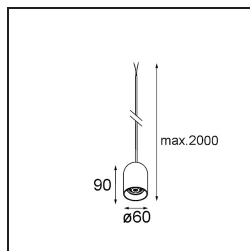

### Spezifikationen

Material	13582103
Typ der Lichtquelle	LED
LED Typ	PLACEBO - TCI LED 12x 3030
LED-Technologie	LED-Platine
CRI	Min. 90
Farbtemperatur	3000K
Lebensdauer	L80 B20 bei 50.000 Stunden
Leuchtmittel enthalten	Ja
Anzahl Lichtquellen	1
CIE-Fluxcode	24 48 74 53 72
Binning (SDCM)	3
Lichtrichtung	Abwärts
Eingangsspannung	Konstantstrom-Treiber erforderlich
Schutzklasse	III
Schutzart	20
Glühdrahtprüfung (°C)	960
Innen/Außen	Innen
Anwendung	Decke
Montage	Pendel
Verstellbarkeit	Not Applicable
Abstand zum beleuchteten Objekt (m)	0,1
Primärfarbe & Primäres Finish	Schwarz, Gebürstet und Eloxiert
Bruttogewicht (g)	505,0
Antriebsstrom (mA)	350
Min. forward voltage (Vf)	16,5
Max. forward voltage (Vf)	18,0
Connected load (W)	6,3
Lichtstrom pro Lampe (lm)	625
Effizienz (lm/W)	99
UGR	18

---

Bemerkung	<ul style="list-style-type: none"><li>• Glaskugel oder -zylinder nicht enthalten</li><li>• Längere Aufhängung auf Anfrage (Standardlänge ist 2 Meter)</li><li>• Lichtausbeute abhängig von der Wahl des Glaszubehörs</li><li>• Dies ist kein vollständiges Produkt. System Kompas Round erforderlich.</li><li>• Dies ist kein vollständiges Produkt. System Kompas Round erforderlich.</li></ul>
-----------	--