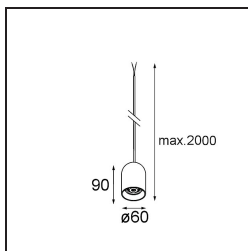

Datum
Klant
Project
Soort

Placebo Kompas Suspended Down 60 1x LED 2700K DE Silver Bronze Brushed Anodised

Specificaties

Materiaal	13582084
Type Lichtbron	LED
LED type	PLACEBO - TCI LED 12x 3030
LED technologie	Led-printplaat
CRI	Min. 90
Kleurtemperatuur	2700K
Levensduur	L80B20 bij 50.000 Uur
Lamp inbegrepen	Ja
Aantal Lichtbronnen	1
CIE-fluxcode	18 44 71 47 72
Binning (SDCM)	3
Lichtrichting	Omlaag
Ingangsspanning	Aandrijving Gelijkstroom Vereist
Elektriciteitsklasse	III
IP-klasse	20
Gloeidraadtest (°C)	960
Binnen/Buiten	Binnen
Toepassing	Plafond
Montage	Gependeld
Verstelbaarheid	Not Applicable
Afstand tot Verlicht Voorwerp (m)	0,1
Primaire Kleur & Primaire Afwerking	Zilverbrons, Geborsteld Geanodiseerd
Brutogewicht (g)	505,0
Stroom driver (mA)	350
Min. forward voltage (Vf)	16,5
Max. forward voltage (Vf)	18,0
Connected load (W)	6,3
Lumenoutput per lampunit (lm)	608
Efficiëntie (lm/W)	97
UGR	18

Opmerking

- Glazen bol of buis niet inbegrepen
 - Langere hangkabel op verzoek (standaardlengte is 2 meter)
 - Lichtsterkte is afhankelijk van het gekozen glazen accessoire
 - Dit is geen compleet product. Kompas Round systeem vereist.
 - Dit is geen compleet product. Kompas Round systeem vereist.
-