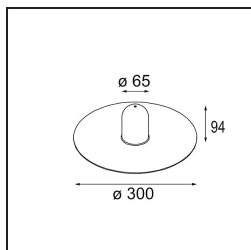

Accessoires d'Eclairage décoratives

12627017 Shade Sombrero Placebo Champagne Brushed

12627018 Shade Sombrero Placebo Bronze Brushed