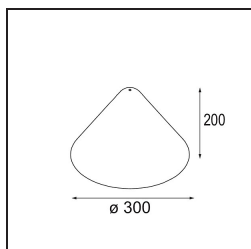

- **12629017** Shade Douli Placebo Champagne Brushed
- **12629018** Shade Douli Placebo Bronze Brushed
- **12629038** Shade Douli Placebo Grey White Matt
- **12629083** Shade Douli Placebo Black Matt

Accessoires d'Eclairage d'installation

- **13571209** Kompas Round Surface 340 50W 1-10V DI 500mA White Structure
- **13571232** Kompas Round Surface 340 50W 1-10V DI 500mA Black Structure
- **13571309** Kompas Round Surface 340 50W DALI DI 500mA White Structure
- **13571332** Kompas Round Surface 340 50W DALI DI 500mA Black Structure
- **13571409** Kompas Round Surface 340 100W Casambi DI 350mA White Structure
- **13571432** Kompas Round Surface 340 100W Casambi DI 350mA Black Structure
- **13571509** Kompas Round Surface 340 100W Casambi DI 500mA White Structure
- **13571532** Kompas Round Surface 340 100W Casambi DI 500mA Black Structure
- **13571609** Kompas Round Surface 340 50W Casambi DI 350mA White Structure
- **13571632** Kompas Round Surface 340 50W Casambi DI 350mA Black Structure
- **13571709** Kompas Round Surface 340 50W Casambi DI 500mA White Structure
- **13571732** Kompas Round Surface 340 50W Casambi DI 500mA Black Structure
- **13570009** Kompas Round Surface 340 60W Trailing Edge DI 350mA White Structure
- **13570032** Kompas Round Surface 340 60W Trailing Edge DI 350mA Black Structure
- **13570109** Kompas Round Surface 340 100W 1-10V DI 350mA White Structure
- **13570132** Kompas Round Surface 340 100W 1-10V DI 350mA Black Structure
- **13570209** Kompas Round Surface 340 100W DALI DI 350mA White Structure
- **13570232** Kompas Round Surface 340 100W DALI DI 350mA Black Structure
- **13570309** Kompas Round Surface 340 60W Trailing Edge DI 500mA White Structure