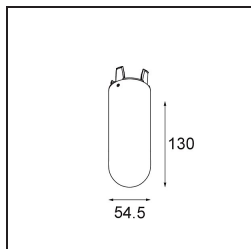

Commentaire

- Sphère ou tube en verre non inclus.
 - Câble de suspension plus long sur demande (la longueur standard est de 2 mètres)
 - Le flux lumineux dépend du choix de l'accessoire en verre.
 - Ceci n'est pas un produit complet. Système Kompas Round requis.
 - Ceci n'est pas un produit complet. Système Kompas Round requis.
-

TM30 & CRI diagrammes

Distribution de Lumière & Schéma de Faisceau

Accessoires d'Eclairage optiques

12624038 Glass Tube Down 46 Placebo White Matt

12624238 Glass Tube Down 130 Placebo White Matt

12626038 Glass Ball Down 90 Placebo White Matt