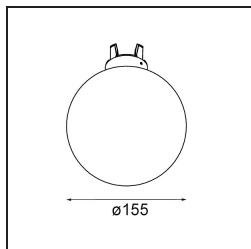

TM30 & CRI diagrammes

Distribution de Lumière & Schéma de Faisceau

Accessoires d'Eclairage optiques

12624038 Glass Tube Down 46 Placebo White Matt

12624238 Glass Tube Down 130 Placebo White Matt

12626038 Glass Ball Down 90 Placebo White Matt