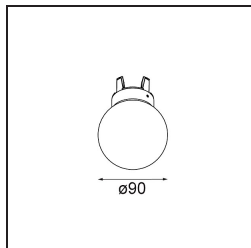

Commentaire

- Sphère ou tube en verre non inclus.
 - Câble de suspension plus long sur demande (la longueur standard est de 2 mètres)
 - Le flux lumineux dépend du choix de l'accessoire en verre.
 - Ceci n'est pas un produit complet. Système Kompas Round requis.
 - Ceci n'est pas un produit complet. Système Kompas Round requis.
-

TM30 & CRI diagrammes

Distribution de Lumière & Schéma de Faisceau

Accessoires d'Eclairage optiques

12624038 Glass Tube Down 46 Placebo White Matt

12624238 Glass Tube Down 130 Placebo White Matt

12626038 Glass Ball Down 90 Placebo White Matt