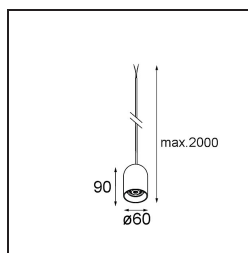

Date
Client
Projet
Type

Placebo Kompas Suspended Down 60 1x LED 2700K DE Silver Bronze Brushed Anodised

Caractéristiques

Matériaux	13582084
Type de Source Lumineuse	LED
Type de LED	PLACEBO - TCI LED 12x 3030
Technologie LED	PCB de LED
CRI	Min. 90
Température de Couleur	2700K
Durée de Vie	L80B20 à 50 000 heures
Ampoule incluse	Oui
Nombre de Sources Lumineuses	1
Code de flux CIE	18 44 71 47 72
Groupe ment (SDCM)	3
Direction de la Lumière	Bas
Tension d'Entrée	Driver à Courant Constant Requis
Classe Électrique	III
Indice de protection IP	20
Essai au fil incandescent (°C)	960
Intérieur/extérieur	Intérieur
Application	Plafond
Montage	Suspendu
Ajustabilité	Not Applicable
Distance avec l'Objet Éclairé (m)	0,1
Couleur Principale & Finition Principale	Bronze Argenté, Anodisé Brossé
Poids brut (g)	505,0
Courant du driver (mA)	350
Min. forward voltage (Vf)	16,5
Max. forward voltage (Vf)	18,0
Connected load (W)	6,3
Flux lumineux par lampe (lm)	608
Efficacité (lm/W)	97
UGR	18

Commentaire

- Sphère ou tube en verre non inclus.
 - Câble de suspension plus long sur demande (la longueur standard est de 2 mètres)
 - Le flux lumineux dépend du choix de l'accessoire en verre.
 - Ceci n'est pas un produit complet. Système Kompas Round requis.
 - Ceci n'est pas un produit complet. Système Kompas Round requis.
-