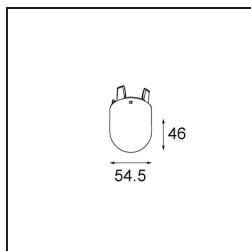

Commentaire

- Sphère ou tube en verre non inclus.
 - Câble de suspension plus long sur demande (la longueur standard est de 2 mètres)
 - Le flux lumineux dépend du choix de l'accessoire en verre.
 - Ceci n'est pas un produit complet. Système Kompas Round requis.
 - Ceci n'est pas un produit complet. Système Kompas Round requis.
-

TM30 & CRI diagrammes

Distribution de Lumière & Schéma de Faisceau

Accessoires d'Eclairage optiques

12624038 Glass Tube Down 46 Placebo White Matt

12624238 Glass Tube Down 130 Placebo White Matt

12626038 Glass Ball Down 90 Placebo White Matt