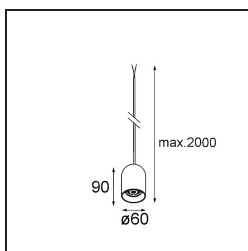

Specifications

Material	13582084
Tipo de fuente de luz	LED
Tipo de LED	PLACEBO - TCI LED 12x 3030
Tecnología LED	PCB LED
CRI	Min. 90
Temperatura del color	2700K
Vida Útil	L80B20 @50.000 horas
Lámpara Incluida	Sí
Número de fuentes de luz	1
Código de flujo CIE	18 44 71 47 72
Binning (SDCM)	3
Dirección de la luz	Directo
Voltaje de entrada	Driver de corriente constante requerido
Clasificación eléctrica	III
Clasificación del IP	20
Clasificación de hilo incandescente (°C)	960
Interio/Exterior	Interior
Aplicación	Techo
Montaje	Suspendido
Ajustabilidad	Not Applicable
Distancia al objeto iluminado (m)	0,1
Color principal & Acabado principal	Bronce plateado, Anodizado cepillado
Peso bruto (g)	505,0
Corriente de accionamiento (mA)	350
Min. forward voltage (Vf)	16,5
Max. forward voltage (Vf)	18,0
Connected load (W)	6,3
Flujo luminoso por lámpara (lm)	608
Eficacia (lm/W)	97
Índice de deslumbramiento	18

Remark

- Esfera vidrio o tubo no incluidos
 - Cable de suspensión más largo bajo pedido (la longitud estándar es de 2 metros)
 - El flujo luminoso depende de la elección del accesorio de vidrio.
 - No es un producto completo. Se requiere el sistema Kompas Round.
 - This is not a complete product. Kompas Round system required.
-