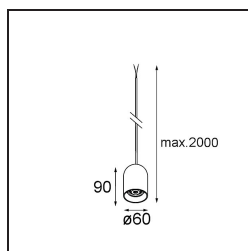

Spezifikationen

Material	13582084
Typ der Lichtquelle	LED
LED Typ	PLACEBO - TCI LED 12x 3030
LED-Technologie	LED-Platine
CRI	Min. 90
Farbtemperatur	2700K
Lebensdauer	L80 B20 bei 50.000 Stunden
Leuchtmittel enthalten	Ja
Anzahl Lichtquellen	1
CIE-Fluxcode	18 44 71 47 72
Binning (SDCM)	3
Lichtrichtung	Abwärts
Eingangsspannung	Konstantstrom-Treiber erforderlich
Schutzklasse	III
Schutzart	20
Glühdrahtprüfung (°C)	960
Innen/Außen	Innen
Anwendung	Decke
Montage	Pendel
Verstellbarkeit	Not Applicable
Abstand zum beleuchteten Objekt (m)	0,1
Primärfarbe & Primäres Finish	Silber-Bronze, Gebürstet und Eloxiert
Bruttogewicht (g)	505,0
Antriebsstrom (mA)	350
Min. forward voltage (Vf)	16,5
Max. forward voltage (Vf)	18,0
Connected load (W)	6,3
Lichtstrom pro Lampe (lm)	608
Effizienz (lm/W)	97
UGR	18

Bemerkung	<ul style="list-style-type: none">• Glaskugel oder -zylinder nicht enthalten• Längere Aufhängung auf Anfrage (Standardlänge ist 2 Meter)• Lichtausbeute abhängig von der Wahl des Glaszubehörs• Dies ist kein vollständiges Produkt. System Kompas Round erforderlich.• Dies ist kein vollständiges Produkt. System Kompas Round erforderlich.
-----------	--