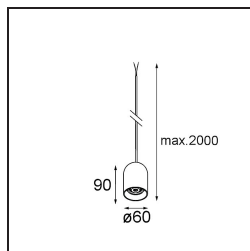

Datum
Klant
Project
Soort

Placebo Kompas Suspended Down 60 1x LED 2700K DE Bronze Brushed Anodised

Specificaties

Materiaal	13582082
Type Lichtbron	LED
LED type	PLACEBO - TCI LED 12x 3030
LED technologie	Led-printplaat
CRI	Min. 90
Kleurtemperatuur	2700K
Levensduur	L80B20 bij 50.000 Uur
Lamp inbegrepen	Ja
Aantal Lichtbronnen	1
CIE-fluxcode	18 44 71 47 72
Binning (SDCM)	3
Lichtrichting	Omlaag
Ingangsspanning	Aandrijving Gelijkstroom Vereist
Elektriciteitsklasse	III
IP-klasse	20
Gloeidraadtest (°C)	960
Binnen/Buiten	Binnen
Toepassing	Plafond
Montage	Gependeld
Verstelbaarheid	Not Applicable
Afstand tot Verlicht Voorwerp (m)	0,1
Primaire Kleur & Primaire Afwerking	Brons, Geborsteld Geanodiseerd
Brutogewicht (g)	505,0
Stroom driver (mA)	350
Min. forward voltage (Vf)	16,5
Max. forward voltage (Vf)	18,0
Connected load (W)	6,3
Lumenoutput per lampunit (lm)	608
Efficiëntie (lm/W)	97
UGR	18

Opmerking

- Glazen bol of buis niet inbegrepen
 - Langere hangkabel op verzoek (standaardlengte is 2 meter)
 - Lichtsterkte is afhankelijk van het gekozen glazen accessoire
 - Dit is geen compleet product. Kompas Round systeem vereist.
 - Dit is geen compleet product. Kompas Round systeem vereist.
-