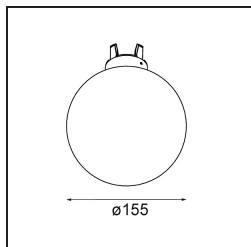

TM30 & CRI Diagrammen

Lichtspreading & Stralingsdiagram

Diagrammen

Optische Accessoires

12624038 Glass Tube Down 46 Placebo White Matt

12624238 Glass Tube Down 130 Placebo White Matt

12626038 Glass Ball Down 90 Placebo White Matt