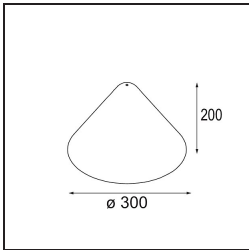

- **12629017** Shade Douli Placebo Champagne Brushed
- **12629018** Shade Douli Placebo Bronze Brushed
- **12629038** Shade Douli Placebo Grey White Matt
- **12629083** Shade Douli Placebo Black Matt

Installatie Accessoires

- **13571209** Kompas Round Surface 340 50W 1-10V DI 500mA White Structure
- **13571232** Kompas Round Surface 340 50W 1-10V DI 500mA Black Structure
- **13571309** Kompas Round Surface 340 50W DALI DI 500mA White Structure
- **13571332** Kompas Round Surface 340 50W DALI DI 500mA Black Structure
- **13571409** Kompas Round Surface 340 100W Casambi DI 350mA White Structure
- **13571432** Kompas Round Surface 340 100W Casambi DI 350mA Black Structure
- **13571509** Kompas Round Surface 340 100W Casambi DI 500mA White Structure
- **13571532** Kompas Round Surface 340 100W Casambi DI 500mA Black Structure
- **13571609** Kompas Round Surface 340 50W Casambi DI 350mA White Structure
- **13571632** Kompas Round Surface 340 50W Casambi DI 350mA Black Structure
- **13571709** Kompas Round Surface 340 50W Casambi DI 500mA White Structure
- **13571732** Kompas Round Surface 340 50W Casambi DI 500mA Black Structure
- **13570009** Kompas Round Surface 340 60W Trailing Edge DI 350mA White Structure
- **13570032** Kompas Round Surface 340 60W Trailing Edge DI 350mA Black Structure
- **13570109** Kompas Round Surface 340 100W 1-10V DI 350mA White Structure
- **13570132** Kompas Round Surface 340 100W 1-10V DI 350mA Black Structure
- **13570209** Kompas Round Surface 340 100W DALI DI 350mA White Structure
- **13570232** Kompas Round Surface 340 100W DALI DI 350mA Black Structure
- **13570309** Kompas Round Surface 340 60W Trailing Edge DI 500mA White Structure