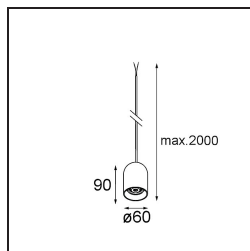

Date
Customer
Project
Type

Placebo Kompas Suspended Down 60 1x LED 2700K DE Bronze Brushed Anodised

Specifications

Materiale	13582082
Tipo di Sorgente	LED
Tipologia LED	PLACEBO - TCI LED 12x 3030
Tecnologie LED	LED PCB
CRI	Min. 90
Temperatura di colore della luce	2700K
Vita utile	L80B20 @50.000 ore
Lampadina inclusa	Sì
Numero di fonte luminosa	1
Codice di flusso CIE	18 44 71 47 72
Binning (SDCM)	3
Direzione della luce	Diretta
Volt in ingresso	Necessario driver a corrente costante
Classificazione elettrica	III
Grado IP	20
Test filo a caldo (°C)	960
Interno/Esterno	Interno
Applicazione	Soffitto
Montaggio	Sospeso
Orientabilità	Not Applicable
Distanza dall'oggetto illuminato (m)	0,1
Colore primario & Finitura primaria	Bronzo, Anodizzata Spazzolata
Peso lordo (g)	505,0
Corrente di azionamento (mA)	350
Min. forward voltage (Vf)	16,5
Max. forward voltage (Vf)	18,0
Connected load (W)	6,3
Flusso luminoso per lampade (lm)	608
Efficienza (lm/W)	97
Livello abbagliamento	18

Remark

- Sfera di vetro o tubo non inclusi
 - Cavo di sospensione più lungo su richiesta (la lunghezza standard è di 2 metri)
 - Il flusso luminoso dipende dalla scelta dell'accessorio in vetro
 - Questo non è un prodotto completo. È necessario il sistema Kompas Round.
 - This is not a complete product. Kompas Round system required.
-