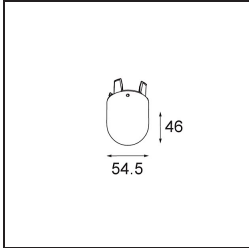

Remark

- Esfera vidrio o tubo no incluidos
 - Cable de suspensión más largo bajo pedido (la longitud estándar es de 2 metros)
 - El flujo luminoso depende de la elección del accesorio de vidrio.
 - No es un producto completo. Se requiere el sistema Kompas Round.
 - This is not a complete product. Kompas Round system required.
-

TM30 & CRI diagram

Light distribution & beam diagram

Diagrams

Accesorios Opticos

12624038 Glass Tube Down 46 Placebo White Matt

12624238 Glass Tube Down 130 Placebo White Matt

12626038 Glass Ball Down 90 Placebo White Matt