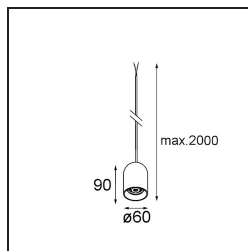

Datum
Klant
Project
Soort

Placebo Kompas Suspended Down 60 1x LED 2700K DE Champagne Brushed Anodised

Placebo is het toonbeeld van speelse keuzes voor open neerwaartse verlichting. Je ontdekt al snel de vele opties die erbij horen, zodat je nog meer keuzes krijgt. Verschillende vormen, formaten en kappen die voor jou ontworpen zijn, met alle kleurencombinaties daaraan toegevoegd. Alle speelse instrumenten om jouw creatieve visie om te toveren tot lieflijke ritmes van pure vormen en licht.

Specificaties

Materiaal	13582041
Type Lichtbron	LED
LED type	PLACEBO - TCI LED 12x 3030
LED technologie	Led-printplaat
CRI	Min. 90
Kleurtemperatuur	2700K
Levensduur	L80B20 bij 50.000 Uur
Lamp inbegrepen	Ja
Aantal Lichtbronnen	1
CIE-fluxcode	18 44 71 47 72
Binning (SDCM)	3
Lichtrichting	Omlaag
Ingangsspanning	Aandrijving Gelijkstroom Vereist
Elektriciteitsklasse	III
IP-klasse	20
Gloeidraadtest (°C)	960
Binnen/Buiten	Binnen
Toepassing	Plafond
Montage	Gependeld
Verstelbaarheid	Not Applicable
Afstand tot Verlicht Voorwerp (m)	0,1
Primaire Kleur & Primaire Afwerking	Champagne, Geborsteld Geanodiseerd
Brutogewicht (g)	505,0
Stroom driver (mA)	350
Min. forward voltage (Vf)	16,5
Max. forward voltage (Vf)	18,0
Connected load (W)	6,3
Lumenoutput per lampunit (lm)	608
Efficiëntie (lm/W)	97
UGR	18

Opmerking	<ul style="list-style-type: none">• Glazen bol of buis niet inbegrepen• Langere hangkabel op verzoek (standaardlengte is 2 meter)• Lichtsterkte is afhankelijk van het gekozen glazen accessoire• Dit is geen compleet product. Kompas Round systeem vereist.• Dit is geen compleet product. Kompas Round systeem vereist.
-----------	--