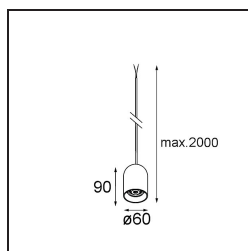

Specifications

Materiale	13582041
Tipo di Sorgente	LED
Tipologia LED	PLACEBO - TCI LED 12x 3030
Tecnologie LED	LED PCB
CRI	Min. 90
Temperatura di colore della luce	2700K
Vita utile	L80B20 @50.000 ore
Lampadina inclusa	Sì
Numero di fonte luminosa	1
Codice di flusso CIE	18 44 71 47 72
Binning (SDCM)	3
Direzione della luce	Diretta
Volt in ingresso	Necessario driver a corrente costante
Classificazione elettrica	III
Grado IP	20
Test filo a caldo (°C)	960
Interno/Esterno	Interno
Applicazione	Soffitto
Montaggio	Sospeso
Orientabilità	Not Applicable
Distanza dall'oggetto illuminato (m)	0,1
Colore primario & Finitura primaria	Champagne, Anodizzata Spazzolata
Peso lordo (g)	505,0
Corrente di azionamento (mA)	350
Min. forward voltage (Vf)	16,5
Max. forward voltage (Vf)	18,0
Connected load (W)	6,3
Flusso luminoso per lampade (lm)	608
Efficienza (lm/W)	97
Livello abbagliamento	18

Remark

- Sfera di vetro o tubo non inclusi
 - Cavo di sospensione più lungo su richiesta (la lunghezza standard è di 2 metri)
 - Il flusso luminoso dipende dalla scelta dell'accessorio in vetro
 - Questo non è un prodotto completo. È necessario il sistema Kompas Round.
 - This is not a complete product. Kompas Round system required.
-

TM30 & CRI diagram

Light distribution & beam diagram

Diagrams

Accessorio Ottico

12624038 Glass Tube Down 46 Placebo White Matt

12624238 Glass Tube Down 130 Placebo White Matt

12626038 Glass Ball Down 90 Placebo White Matt