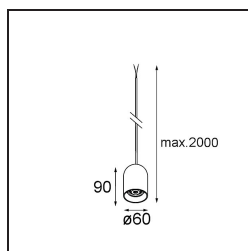

Placebo Kompas Suspended Down 60 1x LED 2700K DE Black Structure

Placebo is het toonbeeld van speelse keuzes voor open neerwaartse verlichting. Je ontdekt al snel de vele opties die erbij horen, zodat je nog meer keuzes krijgt. Verschillende vormen, formaten en kappen die voor jou ontworpen zijn, met alle kleurencombinaties daaraan toegevoegd. Alle speelse instrumenten om jouw creatieve visie om te toveren tot lieflijke ritmes van pure vormen en licht.

Specificaties

Materiaal	13582032
Type Lichtbron	LED
LED type	PLACEBO - TCI LED 12x 3030
LED technologie	Led-printplaat
CRI	Min. 90
Kleurtemperatuur	2700K
Levensduur	L80B20 bij 50.000 Uur
Lamp inbegrepen	Ja
Aantal Lichtbronnen	1
CIE-fluxcode	18 44 71 47 72
Binning (SDCM)	3
Lichtrichting	Omlaag
Ingangsspanning	Aandrijving Gelijkstroom Vereist
Elektriciteitsklasse	III
IP-klasse	20
Gloeidraadtest (°C)	960
Binnen/Buiten	Binnen
Toepassing	Plafond
Montage	Gependeld
Verstelbaarheid	Not Applicable
Afstand tot Verlicht Voorwerp (m)	0,1
Primaire Kleur & Primaire Afwerking	Zwart, Structuur
Brutogewicht (g)	505,0
Stroom driver (mA)	350
Min. forward voltage (Vf)	16,5
Max. forward voltage (Vf)	18,0
Connected load (W)	6,3
Lumenoutput per lampunit (lm)	608
Efficiëntie (lm/W)	97
UGR	18

Opmerking

- Glazen bol of buis niet inbegrepen
 - Langere hangkabel op verzoek (standaardlengte is 2 meter)
 - Lichtsterkte is afhankelijk van het gekozen glazen accessoire
 - Dit is geen compleet product. Kompas Round systeem vereist.
 - Dit is geen compleet product. Kompas Round systeem vereist.
-