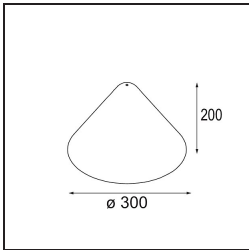

- **12629017** Shade Douli Placebo Champagne Brushed
- **12629018** Shade Douli Placebo Bronze Brushed
- **12629038** Shade Douli Placebo Grey White Matt
- **12629083** Shade Douli Placebo Black Matt

Montagezubehör

- **13571209** Kompas Round Surface 340 50W 1-10V DI 500mA White Structure
- **13571232** Kompas Round Surface 340 50W 1-10V DI 500mA Black Structure
- **13571309** Kompas Round Surface 340 50W DALI DI 500mA White Structure
- **13571332** Kompas Round Surface 340 50W DALI DI 500mA Black Structure
- **13571409** Kompas Round Surface 340 100W Casambi DI 350mA White Structure
- **13571432** Kompas Round Surface 340 100W Casambi DI 350mA Black Structure
- **13571509** Kompas Round Surface 340 100W Casambi DI 500mA White Structure
- **13571532** Kompas Round Surface 340 100W Casambi DI 500mA Black Structure
- **13571609** Kompas Round Surface 340 50W Casambi DI 350mA White Structure
- **13571632** Kompas Round Surface 340 50W Casambi DI 350mA Black Structure
- **13571709** Kompas Round Surface 340 50W Casambi DI 500mA White Structure
- **13571732** Kompas Round Surface 340 50W Casambi DI 500mA Black Structure
- **13570009** Kompas Round Surface 340 60W Trailing Edge DI 350mA White Structure
- **13570032** Kompas Round Surface 340 60W Trailing Edge DI 350mA Black Structure
- **13570109** Kompas Round Surface 340 100W 1-10V DI 350mA White Structure
- **13570132** Kompas Round Surface 340 100W 1-10V DI 350mA Black Structure
- **13570209** Kompas Round Surface 340 100W DALI DI 350mA White Structure
- **13570232** Kompas Round Surface 340 100W DALI DI 350mA Black Structure
- **13570309** Kompas Round Surface 340 60W Trailing Edge DI 500mA White Structure