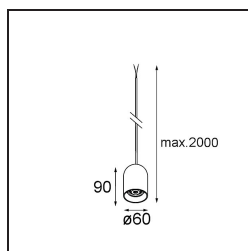

Specifications

Materiale	13582009
Tipo di Sorgente	LED
Tipologia LED	PLACEBO - TCI LED 12x 3030
Tecnologie LED	LED PCB
CRI	Min. 90
Temperatura di colore della luce	2700K
Vita utile	L80B20 @50.000 ore
Lampadina inclusa	Sì
Numero di fonte luminosa	1
Codice di flusso CIE	18 44 71 47 72
Binning (SDCM)	3
Direzione della luce	Diretta
Volt in ingresso	Necessario driver a corrente costante
Classificazione elettrica	III
Grado IP	20
Test filo a caldo (°C)	960
Interno/Esterno	Interno
Applicazione	Soffitto
Montaggio	Sospeso
Orientabilità	Not Applicable
Distanza dall'oggetto illuminato (m)	0,1
Colore primario & Finitura primaria	Bianco, Strutturata
Peso lordo (g)	505,0
Corrente di azionamento (mA)	350
Min. forward voltage (Vf)	16,5
Max. forward voltage (Vf)	18,0
Connected load (W)	6,3
Flusso luminoso per lampade (lm)	608
Efficienza (lm/W)	97
Livello abbagliamento	18

Remark

- Sfera di vetro o tubo non inclusi
 - Cavo di sospensione più lungo su richiesta (la lunghezza standard è di 2 metri)
 - Il flusso luminoso dipende dalla scelta dell'accessorio in vetro
 - Questo non è un prodotto completo. È necessario il sistema Kompas Round.
 - This is not a complete product. Kompas Round system required.
-