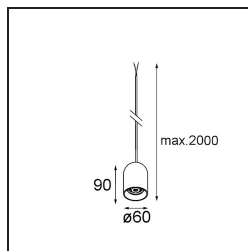

Date
Customer
Project
Type

Placebo Kompas Suspended Down 60 1x LED 2700K DE White Structure

Placebo es un paradigma de atractivas opciones en iluminación hacia arriba y hacia abajo. Pronto descubrirá las muchas variantes que ofrece, para ampliar aún más sus posibilidades. Formas, tamaños y tonos distintos creados para cubrir sus deseos, así como numerosas combinaciones de color. Todos ellos son instrumentos atractivos para transformar su visión creativa en bellos ritmos de luz y formas puras.

Specifications

Material	13582009
Tipo de fuente de luz	LED
Tipo de LED	PLACEBO - TCI LED 12x 3030
Tecnología LED	PCB LED
CRI	Min. 90
Temperatura del color	2700K
Vida Útil	L80B20 @50.000 horas
Lámpara Incluida	Sí
Número de fuentes de luz	1
Código de flujo CIE	18 44 71 47 72
Binning (SDCM)	3
Dirección de la luz	Directo
Voltaje de entrada	Driver de corriente constante requerido
Clasificación eléctrica	III
Clasificación del IP	20
Clasificación de hilo incandescente (°C)	960
Interio/Exterior	Interior
Aplicación	Techo
Montaje	Suspendido
Ajustabilidad	Not Applicable
Distancia al objeto iluminado (m)	0,1
Color principal & Acabado principal	Blanco, Estructura
Peso bruto (g)	505,0
Corriente de accionamiento (mA)	350
Min. forward voltage (Vf)	16,5
Max. forward voltage (Vf)	18,0
Connected load (W)	6,3
Flujo luminoso por lámpara (lm)	608
Eficacia (lm/W)	97
Índice de deslumbramiento	18

Remark

- Esfera vidrio o tubo no incluidos
 - Cable de suspensión más largo bajo pedido (la longitud estándar es de 2 metros)
 - El flujo luminoso depende de la elección del accesorio de vidrio.
 - No es un producto completo. Se requiere el sistema Kompas Round.
 - This is not a complete product. Kompas Round system required.
-