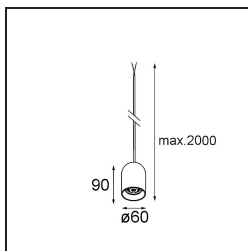

Datum
Kunde
Projekt
Art

Placebo Kompas Suspended Down 60 1x LED 2700K DE White Structure

Die Placebo ist ein Paradigma der spielerischen Wahl zwischen nach oben und nach unten gerichtetem Licht. Sie werden bald die zahlreichen Optionen dieser Leuchte entdecken, die Ihnen eine noch größere Auswahl ermöglichen. Verschiedene Formen, Größen und Schirme, speziell für Sie gemacht, und dann die verschiedenen Farbkombinationen. Alles spielerische Instrumente, mit denen Sie Ihre kreative Vision in schöne Rhythmen aus reinen Formen und Licht verwandeln können.

Spezifikationen

Material	13582009
Typ der Lichtquelle	LED
LED Typ	PLACEBO - TCI LED 12x 3030
LED-Technologie	LED-Platine
CRI	Min. 90
Farbtemperatur	2700K
Lebensdauer	L80 B20 bei 50.000 Stunden
Leuchtmittel enthalten	Ja
Anzahl Lichtquellen	1
CIE-Fluxcode	18 44 71 47 72
Binning (SDCM)	3
Lichtrichtung	Abwärts
Eingangsspannung	Konstantstrom-Treiber erforderlich
Schutzklasse	III
Schutzart	20
Glühdrahtprüfung (°C)	960
Innen/Außen	Innen
Anwendung	Decke
Montage	Pendel
Verstellbarkeit	Not Applicable
Abstand zum beleuchteten Objekt (m)	0,1
Primärfarbe & Primäres Finish	Weiß, Strukturiert
Bruttogewicht (g)	505,0
Antriebsstrom (mA)	350
Min. forward voltage (Vf)	16,5
Max. forward voltage (Vf)	18,0
Connected load (W)	6,3
Lichtstrom pro Lampe (lm)	608
Effizienz (lm/W)	97
UGR	18

Bemerkung	<ul style="list-style-type: none">• Glaskugel oder -zylinder nicht enthalten• Längere Aufhängung auf Anfrage (Standardlänge ist 2 Meter)• Lichtausbeute abhängig von der Wahl des Glaszubehörs• Dies ist kein vollständiges Produkt. System Kompas Round erforderlich.• Dies ist kein vollständiges Produkt. System Kompas Round erforderlich.
-----------	--

TM30 & CRI Diagramm

Lichtverteilung und Lichtverteilungskurve

Diagramm

Optisches Zubehör

12624038 Glass Tube Down 46 Placebo White Matt

12624238 Glass Tube Down 130 Placebo White Matt

12626038 Glass Ball Down 90 Placebo White Matt