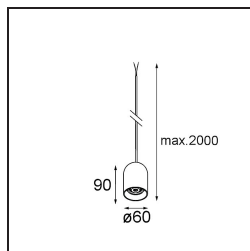

### Specificaties

Materiaal	13582003
Type Lichtbron	LED
LED type	PLACEBO - TCI LED 12x 3030
LED technologie	Led-printplaat
CRI	Min. 90
Kleurtemperatuur	2700K
Levensduur	L80B20 bij 50.000 Uur
Lamp inbegrepen	Ja
Aantal Lichtbronnen	1
CIE-fluxcode	18 44 71 47 72
Binning (SDCM)	3
Lichtrichting	Omlaag
Ingangsspanning	Aandrijving Gelijkstroom Vereist
Elektriciteitsklasse	III
IP-klasse	20
Gloeidraadtest (°C)	960
Binnen/Buiten	Binnen
Toepassing	Plafond
Montage	Gependeld
Verstelbaarheid	Not Applicable
Afstand tot Verlicht Voorwerp (m)	0,1
Primaire Kleur & Primaire Afwerking	Zwart, Geborsteld Geanodiseerd
Brutogewicht (g)	505,0
Stroom driver (mA)	350
Min. forward voltage (Vf)	16,5
Max. forward voltage (Vf)	18,0
Connected load (W)	6,3
Lumenoutput per lampunit (lm)	608
Efficiëntie (lm/W)	97
UGR	18