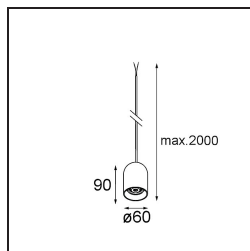

Date
Customer
Project
Type

Placebo Kompas Suspended Down 60 1x LED 2700K DE Black Brushed Anodised

Specifications

Materiale	13582003
Tipo di Sorgente	LED
Tipologia LED	PLACEBO - TCI LED 12x 3030
Tecnologie LED	LED PCB
CRI	Min. 90
Temperatura di colore della luce	2700K
Vita utile	L80B20 @50.000 ore
Lampadina inclusa	Sì
Numero di fonte luminosa	1
Codice di flusso CIE	18 44 71 47 72
Binning (SDCM)	3
Direzione della luce	Diretta
Volt in ingresso	Necessario driver a corrente costante
Classificazione elettrica	III
Grado IP	20
Test filo a caldo (°C)	960
Interno/Esterno	Interno
Applicazione	Soffitto
Montaggio	Sospeso
Orientabilità	Not Applicable
Distanza dall'oggetto illuminato (m)	0,1
Colore primario & Finitura primaria	Nero, Anodizzata Spazzolata
Peso lordo (g)	505,0
Corrente di azionamento (mA)	350
Min. forward voltage (Vf)	16,5
Max. forward voltage (Vf)	18,0
Connected load (W)	6,3
Flusso luminoso per lampade (lm)	608
Efficienza (lm/W)	97
Livello abbagliamento	18

Remark

- Sfera di vetro o tubo non inclusi
 - Cavo di sospensione più lungo su richiesta (la lunghezza standard è di 2 metri)
 - Il flusso luminoso dipende dalla scelta dell'accessorio in vetro
 - Questo non è un prodotto completo. È necessario il sistema Kompas Round.
 - This is not a complete product. Kompas Round system required.
-

TM30 & CRI diagram

Light distribution & beam diagram

Diagrams

Accessorio Ottico

12624038 Glass Tube Down 46 Placebo White Matt

12624238 Glass Tube Down 130 Placebo White Matt

12626038 Glass Ball Down 90 Placebo White Matt