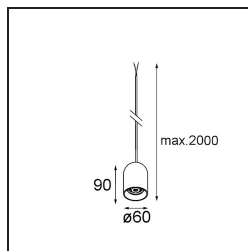

Caractéristiques

Matériaux	13582003
Type de Source Lumineuse	LED
Type de LED	PLACEBO - TCI LED 12x 3030
Technologie LED	PCB de LED
CRI	Min. 90
Température de Couleur	2700K
Durée de Vie	L80B20 à 50 000 heures
Ampoule incluse	Oui
Nombre de Sources Lumineuses	1
Code de flux CIE	18 44 71 47 72
Groupe ment (SDCM)	3
Direction de la Lumière	Bas
Tension d'Entrée	Driver à Courant Constant Requis
Classe Électrique	III
Indice de protection IP	20
Essai au fil incandescent (°C)	960
Intérieur/extérieur	Intérieur
Application	Plafond
Montage	Suspendu
Ajustabilité	Not Applicable
Distance avec l'Objet Éclairé (m)	0,1
Couleur Principale & Finition Principale	Noir, Anodisé Brossé
Poids brut (g)	505,0
Courant du driver (mA)	350
Min. forward voltage (Vf)	16,5
Max. forward voltage (Vf)	18,0
Connected load (W)	6,3
Flux lumineux par lampe (lm)	608
Efficacité (lm/W)	97
UGR	18