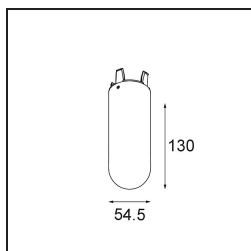

**TM30 & CRI diagrammes**

**Distribution de Lumière & Schéma de Faisceau**

**Accessoires d'Eclairage optiques**

12624038 Glass Tube Down 46 Placebo White Matt

12624238 Glass Tube Down 130 Placebo White Matt