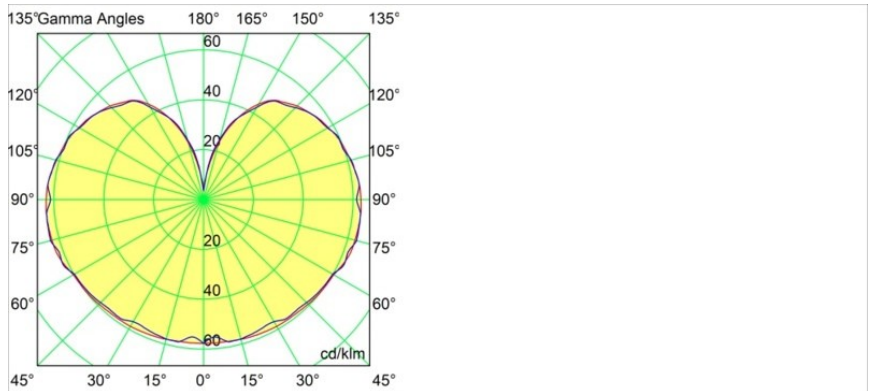

Lichtverteilung und Lichtverteilungskurve