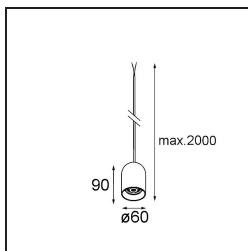

Placebo Kompas Suspended Down 60 1x LED 2700K DE Black Brushed Anodised

Die Placebo ist ein Paradigma der spielerischen Wahl zwischen nach oben und nach unten gerichtetem Licht. Sie werden bald die zahlreichen Optionen dieser Leuchte entdecken, die Ihnen eine noch größere Auswahl ermöglichen. Verschiedene Formen, Größen und Schirme, speziell für Sie gemacht, und dann die verschiedenen Farbkombinationen. Alles spielerische Instrumente, mit denen Sie Ihre kreative Vision in schöne Rhythmen aus reinen Formen und Licht verwandeln können.

Spezifikationen

Material	13582003
Typ der Lichtquelle	LED
LED Typ	PLACEBO - TCI LED 12x 3030
LED-Technologie	LED-Platine
CRI	Min. 90
Farbtemperatur	2700K
Lebensdauer	L80 B20 bei 50.000 Stunden
Leuchtmittel enthalten	Ja
Anzahl Lichtquellen	1
CIE-Fluxcode	18 44 71 47 72
Binning (SDCM)	3
Lichtrichtung	Abwärts
Eingangsspannung	Konstantstrom-Treiber erforderlich
Schutzklasse	III
Schutzart	20
Glühdrahtprüfung (°C)	960
Innen/Außen	Innen
Anwendung	Decke
Montage	Pendel
Verstellbarkeit	Not Applicable
Abstand zum beleuchteten Objekt (m)	0,1
Primärfarbe & Primäres Finish	Schwarz, Gebürstet und Eloxiert
Bruttogewicht (g)	505,0
Antriebsstrom (mA)	350
Min. forward voltage (Vf)	16,5
Max. forward voltage (Vf)	18,0
Connected load (W)	6,3
Lichtstrom pro Lampe (lm)	608
Effizienz (lm/W)	97
UGR	18

Bemerkung	<ul style="list-style-type: none">• Glaskugel oder -zylinder nicht enthalten• Längere Aufhängung auf Anfrage (Standardlänge ist 2 Meter)• Lichtausbeute abhängig von der Wahl des Glaszubehörs• Dies ist kein vollständiges Produkt. System Kompas Round erforderlich.• Dies ist kein vollständiges Produkt. System Kompas Round erforderlich.
-----------	--

TM30 & CRI Diagramm

Lichtverteilung und Lichtverteilungskurve

Diagramm

Optisches Zubehör

12624038 Glass Tube Down 46 Placebo White Matt

12624238 Glass Tube Down 130 Placebo White Matt

12626038 Glass Ball Down 90 Placebo White Matt