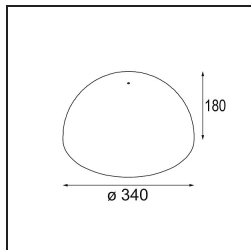

- **12628017** Shade Beanie Placebo Champagne Brushed
- **12628018** Shade Beanie Placebo Bronze Brushed
- **12628038** Shade Beanie Placebo Grey White Matt
- **12628083** Shade Beanie Placebo Black Matt