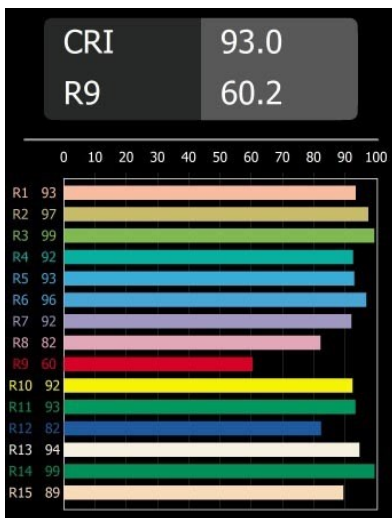

TM30 & CRI Diagramm