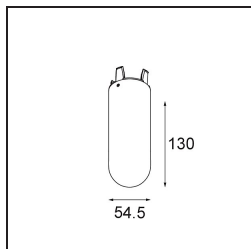

Bemerkung	<ul style="list-style-type: none">• Glaskugel oder -zylinder nicht enthalten• Längere Aufhängung auf Anfrage (Standardlänge ist 2 Meter)• Lichtausbeute abhängig von der Wahl des Glaszubehörs• Dies ist kein vollständiges Produkt. System Kompas Round erforderlich.• Dies ist kein vollständiges Produkt. System Kompas Round erforderlich.
-----------	--

TM30 & CRI Diagramm

Lichtverteilung und Lichtverteilungskurve

Diagramm

Optisches Zubehör

12624038 Glass Tube Down 46 Placebo White Matt

12624238 Glass Tube Down 130 Placebo White Matt

12626038 Glass Ball Down 90 Placebo White Matt