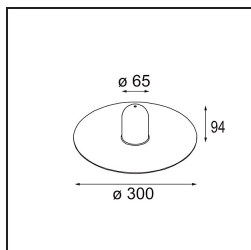

Dekorative Zubehör

- 12627017 Shade Sombrero Placebo Champagne Brushed
- 12627018 Shade Sombrero Placebo Bronze Brushed
- 12627038 Shade Sombrero Placebo Grey White Matt
- 12627083 Shade Sombrero Placebo Black Matt