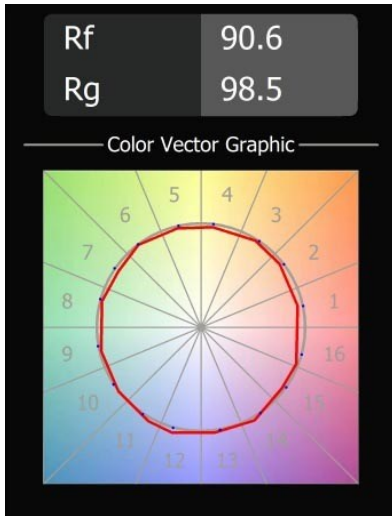

TM30 & CRI Diagramm