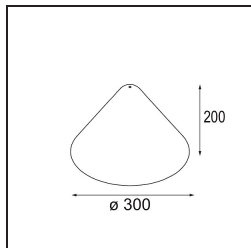

- **12629017** Shade Douli Placebo Champagne Brushed
- **12629018** Shade Douli Placebo Bronze Brushed
- **12629038** Shade Douli Placebo Grey White Matt
- **12629083** Shade Douli Placebo Black Matt

Montagezubehör

- **13571209** Kompas Round Surface 340 50W 1-10V DI 500mA White Structure
- **13571232** Kompas Round Surface 340 50W 1-10V DI 500mA Black Structure
- **13571309** Kompas Round Surface 340 50W DALI DI 500mA White Structure
- **13571332** Kompas Round Surface 340 50W DALI DI 500mA Black Structure
- **13571409** Kompas Round Surface 340 100W Casambi DI 350mA White Structure
- **13571432** Kompas Round Surface 340 100W Casambi DI 350mA Black Structure
- **13571509** Kompas Round Surface 340 100W Casambi DI 500mA White Structure
- **13571532** Kompas Round Surface 340 100W Casambi DI 500mA Black Structure
- **13571609** Kompas Round Surface 340 50W Casambi DI 350mA White Structure
- **13571632** Kompas Round Surface 340 50W Casambi DI 350mA Black Structure
- **13571709** Kompas Round Surface 340 50W Casambi DI 500mA White Structure
- **13571732** Kompas Round Surface 340 50W Casambi DI 500mA Black Structure
- **13570009** Kompas Round Surface 340 60W Trailing Edge DI 350mA White Structure
- **13570032** Kompas Round Surface 340 60W Trailing Edge DI 350mA Black Structure
- **13570109** Kompas Round Surface 340 100W 1-10V DI 350mA White Structure
- **13570132** Kompas Round Surface 340 100W 1-10V DI 350mA Black Structure
- **13570209** Kompas Round Surface 340 100W DALI DI 350mA White Structure
- **13570232** Kompas Round Surface 340 100W DALI DI 350mA Black Structure
- **13570309** Kompas Round Surface 340 60W Trailing Edge DI 500mA White Structure