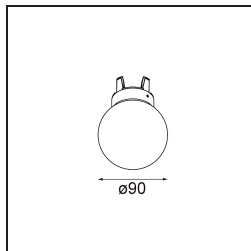

Bemerkung	<ul style="list-style-type: none">• Glaskugel oder -zylinder nicht enthalten• Längere Aufhängung auf Anfrage (Standardlänge ist 2 Meter)• Lichtausbeute abhängig von der Wahl des Glaszubehörs• Dies ist kein vollständiges Produkt. System Kompas Round erforderlich.• Dies ist kein vollständiges Produkt. System Kompas Round erforderlich.
-----------	--

TM30 & CRI Diagramm

Lichtverteilung und Lichtverteilungskurve

Diagramm

Optisches Zubehör

12624038 Glass Tube Down 46 Placebo White Matt

12624238 Glass Tube Down 130 Placebo White Matt

12626038 Glass Ball Down 90 Placebo White Matt