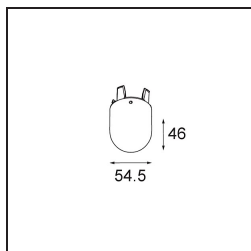

Bemerkung	<ul style="list-style-type: none">• Glaskugel oder -zylinder nicht enthalten• Längere Aufhängung auf Anfrage (Standardlänge ist 2 Meter)• Lichtausbeute abhängig von der Wahl des Glaszubehörs• Dies ist kein vollständiges Produkt. System Kompas Round erforderlich.• Dies ist kein vollständiges Produkt. System Kompas Round erforderlich.
-----------	--

TM30 & CRI Diagramm

Lichtverteilung und Lichtverteilungskurve

Diagramm

Optisches Zubehör

12624038 Glass Tube Down 46 Placebo White Matt

12624238 Glass Tube Down 130 Placebo White Matt

12626038 Glass Ball Down 90 Placebo White Matt