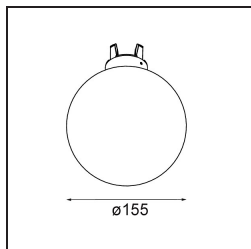

Bemerkung	<ul style="list-style-type: none">• Glaskugel oder -zylinder nicht enthalten• Längere Aufhängung auf Anfrage (Standardlänge ist 2 Meter)• Lichtausbeute abhängig von der Wahl des Glaszubehörs• Dies ist kein vollständiges Produkt. System Kompas Round erforderlich.• Dies ist kein vollständiges Produkt. System Kompas Round erforderlich.
-----------	--

TM30 & CRI Diagramm

Lichtverteilung und Lichtverteilungskurve

Diagramm

Optisches Zubehör

12624038 Glass Tube Down 46 Placebo White Matt

12624238 Glass Tube Down 130 Placebo White Matt

12626038 Glass Ball Down 90 Placebo White Matt