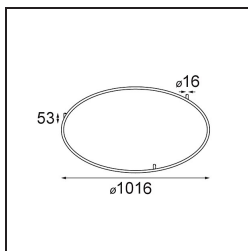

Date _____
Customer _____
Project _____
Type _____

Hoolahoop 1000 Black Structure

Specifications

Materiale	13572032
Lampadina inclusa	No
Numero di fonte luminosa	0
Grado IP	20
Test filo a caldo (°C)	960
Interno/Esterno	Interno
Applicazione	Soffitto
Orientabilità	Not Applicable
Colore primario & Finitura primaria	Nero, Strutturata
Peso lordo (g)	3386,0