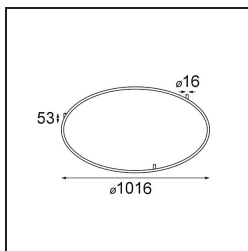

Date _____
Customer _____
Project _____
Type _____

Hoolahoop 1000 Black Structure

Specifications

Materiale	13572032
Lampadina inclusa	No
Numero di fonte luminosa	0
Grado IP	20
Test filo a caldo (°C)	960
Interno/Esterno	Interno
Applicazione	Soffitto
Orientabilità	Not Applicable
Colore primario & Finitura primaria	Nero, Strutturata
Peso lordo (g)	3386,0