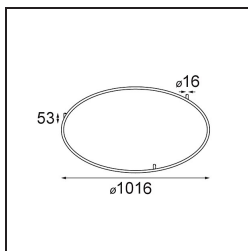

Date _____
Customer _____
Project _____
Type _____

Hoolahoop 1000 Black Structure

Specifications

Material	13572032
Lámpara Incluida	No
Número de fuentes de luz	0
Clasificación del IP	20
Clasificación de hilo incandescente (°C)	960
Interio/Exterior	Interior
Aplicación	Techo
Ajustabilidad	Not Applicable
Color principal & Acabado principal	Negro, Estructura
Peso bruto (g)	3386,0