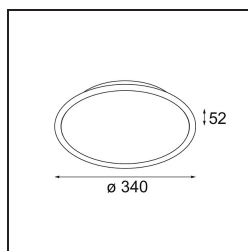

### Kompas Round Surface 340 50W Casambi DI 500mA Black Structure

#### Specificaties

Materiaal	13571732
Lamp inbegrepen	Neen
Aantal Lichtbronnen	0
Ingangsspanning	230 V
Elektriciteitsklasse	I
IP-klasse	20
Gloeidraadtest (°C)	960
Protocol Voor Dimmen	Casambi
Binnen/Buiten	Binnen
Toepassing	Plafond, Wand
Montage	Opbouw
Verstelbaarheid	Not Applicable
Primaire Kleur & Primaire Afwerking	Zwart, Structuur
Brutogewicht (g)	2766,0
Opmerking	<ul style="list-style-type: none"> <li>• Lichtmodules niet inbegrepen</li> <li>• Dit is geen compleet product. Lichtmodule vereist.</li> </ul>