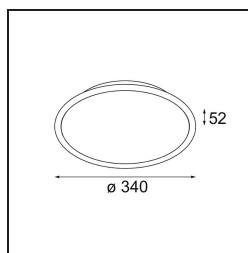

Date
Client
Projet
Type

Kompas Round Surface 340 50W Casambi DI 500mA Black Structure

Caractéristiques

Matériaux	13571732
Ampoule incluse	Non
Nombre de Sources Lumineuses	0
Tension d'Entrée	230 V
Classe Électrique	I
Indice de protection IP	20
Essai au fil incandescent (°C)	960
Protocole de Variation	Casambi
Intérieur/extérieur	Intérieur
Application	Plafond, Mur
Montage	En Surface
Ajustabilité	Not Applicable
Couleur Principale & Finition Principale	Noir, Structure
Poids brut (g)	2766,0
Commentaire	<ul style="list-style-type: none"> • Modules d'éclairage non inclus. • Ceci n'est pas un produit complet. Module d'éclairage requis.