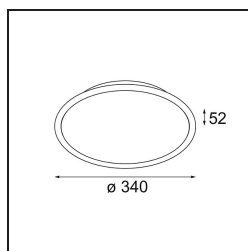

#### Specificaties

Materiaal	13571709
Lamp inbegrepen	Neen
Aantal Lichtbronnen	0
Ingangsspanning	230 V
Elektriciteitsklasse	I
IP-klasse	20
Gloeidraadtest (°C)	960
Protocol Voor Dimmen	Casambi
Binnen/Buiten	Binnen
Toepassing	Plafond, Wand
Montage	Opbouw
Verstelbaarheid	Not Applicable
Primaire Kleur & Primaire Afwerking	Wit, Structuur
Brutogewicht (g)	2766,0
Opmerking	<ul style="list-style-type: none"> <li>• Lichtmodules niet inbegrepen</li> <li>• Dit is geen compleet product. Lichtmodule vereist.</li> </ul>