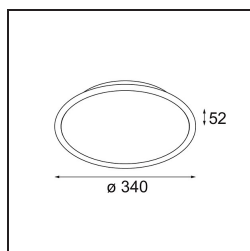

Kompas Round Surface 340 50W Casambi DI 500mA White Structure

Caractéristiques

Matériaux	13571709
Ampoule incluse	Non
Nombre de Sources Lumineuses	0
Tension d'Entrée	230 V
Classe Électrique	I
Indice de protection IP	20
Essai au fil incandescent (°C)	960
Protocole de Variation	Casambi
Intérieur/extérieur	Intérieur
Application	Plafond, Mur
Montage	En Surface
Ajustabilité	Not Applicable
Couleur Principale & Finition Principale	Blanc, Structure
Poids brut (g)	2766,0
Commentaire	<ul style="list-style-type: none"> • Modules d'éclairage non inclus. • Ceci n'est pas un produit complet. Module d'éclairage requis.