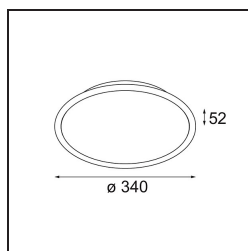

Datum

Klant

Project

Soort

Kompas Round Surface 340 50W Casambi DI 350mA Black Structure

Specificaties

Materiaal	13571632
Lamp inbegrepen	Neen
Aantal Lichtbronnen	0
Ingangsspanning	230 V
Elektriciteitsklasse	I
IP-klasse	20
Gloeidraadtest (°C)	960
Protocol Voor Dimmen	Casambi
Binnen/Buiten	Binnen
Toepassing	Plafond, Wand
Montage	Opbouw
Verstelbaarheid	Not Applicable
Primaire Kleur & Primaire Afwerking	Zwart, Structuur
Brutogewicht (g)	2766,0
Opmerking	<ul style="list-style-type: none"> • Lichtmodules niet inbegrepen • Dit is geen compleet product. Lichtmodule vereist.